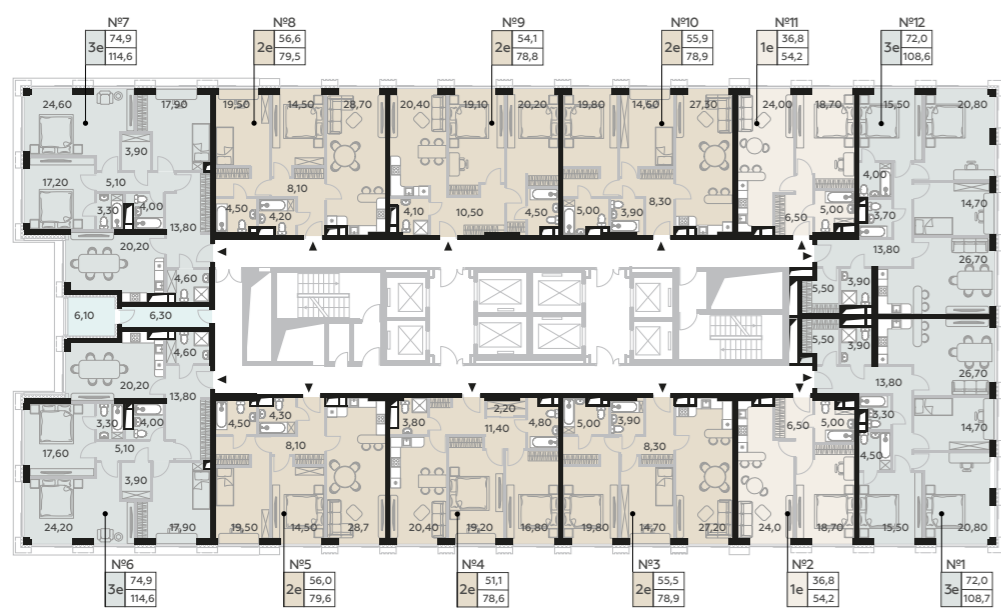

WILL TOWERS

26-27 ЭТАЖИ

Корпус 2 (52 этажа)

Корпус 1 (52 этажа)

Корпус 3 (56 этажей)