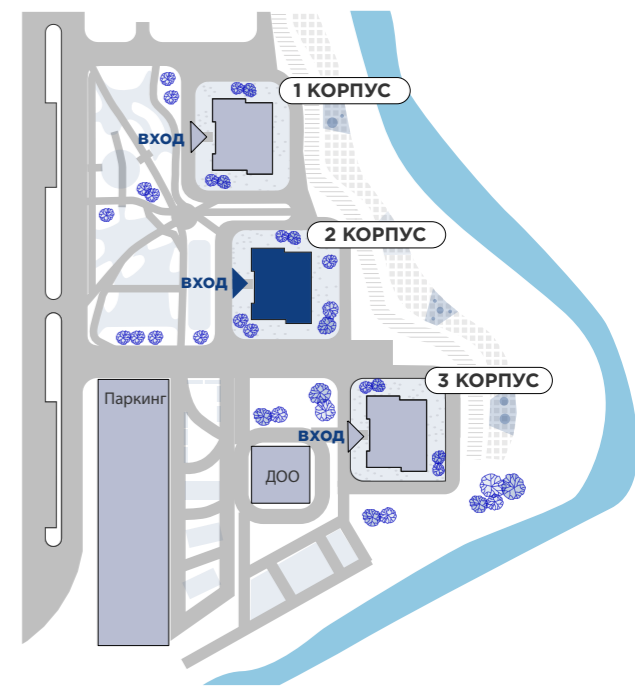

КОРПУС 16.1 (2).
 Планировочные решения 24 этаж.

Условные обозначения:

- XS СТУДИЯ
- 1 комнатная
- S 2-ЕВРО
- M 3-ЕВРО
- L 4-ЕВРО
- 2 комнатная