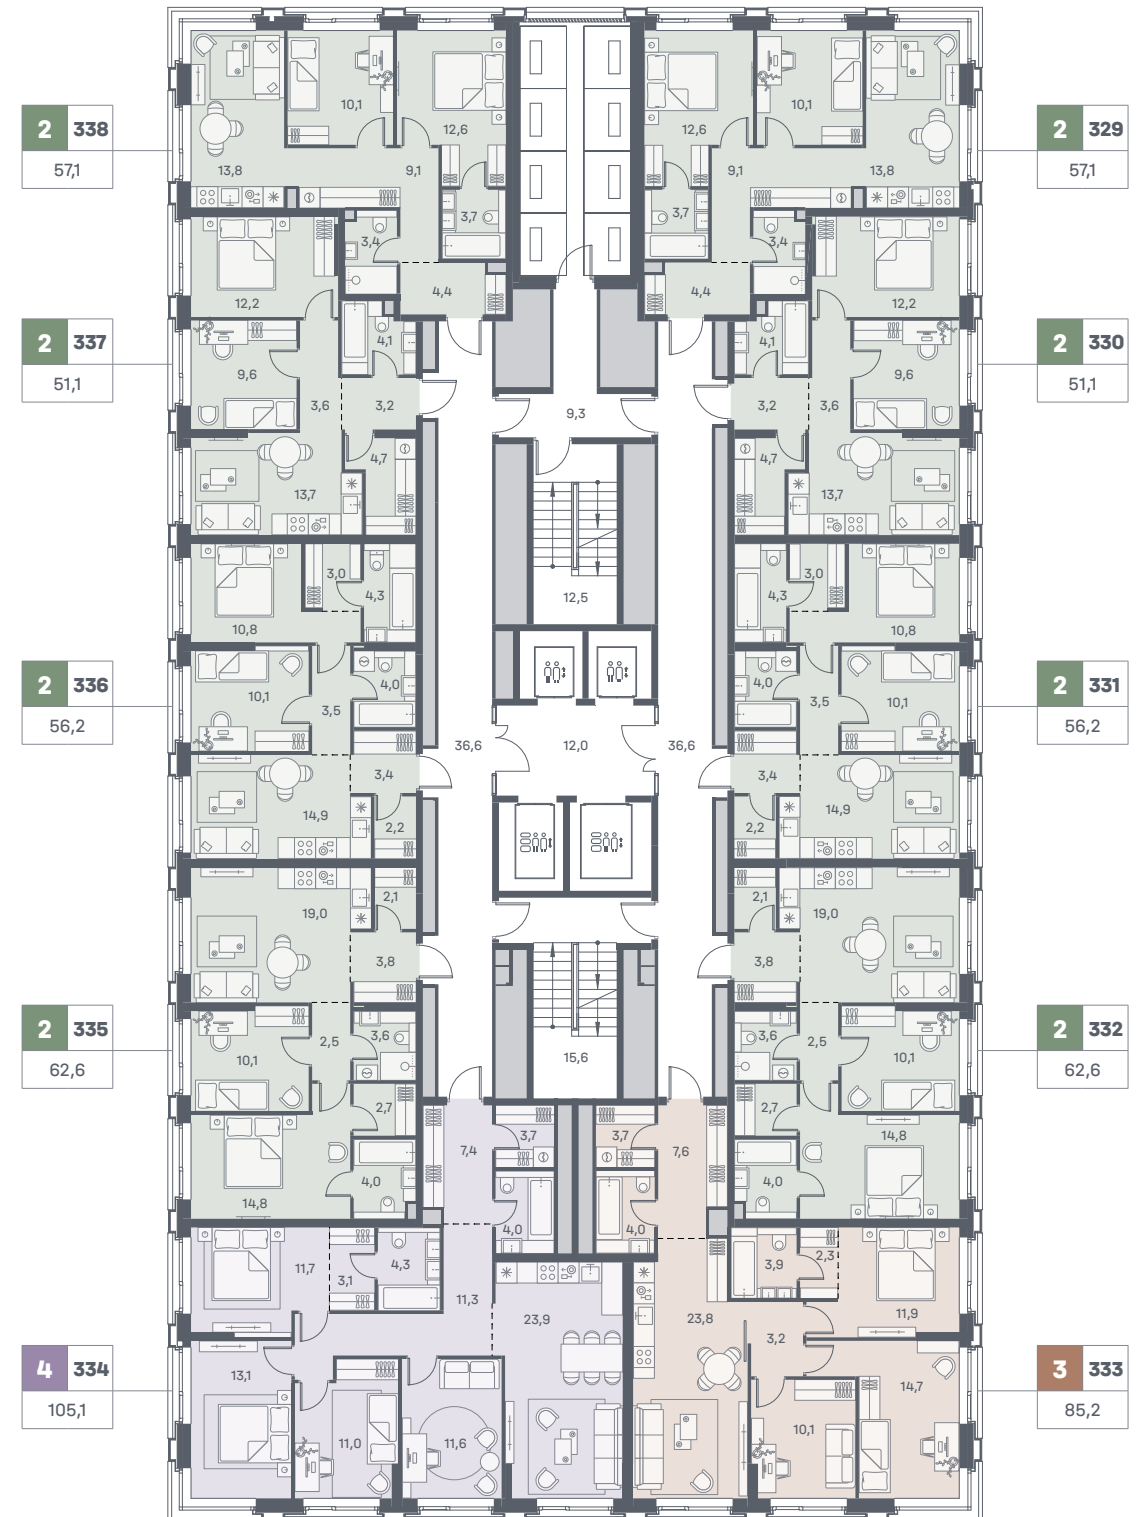

↓ вид Москва-река | Остров мечты | лесопарк Коломенское

27 этаж

С	Студии
1	Квартира с одной спальней
2	Квартира с двумя спальнями
3	Квартира с тремя спальнями
4	Квартира с четырьмя спальнями

3	18	Количество спальных комнат
		Номер квартиры
	88,7	Площадь квартиры, м ² *

Москва-река

* Архитектурный проект.
* Указанные площади являются проектными и представлены для ознакомления.

↑ вид улица Южнопортовая | Люблинский парк

↓ вид Москва-река | Люблинский парк

28 этаж

С	Студии
1	Квартира с одной спальней
2	Квартира с двумя спальнями
3	Квартира с тремя спальнями
4	Квартира с четырьмя спальнями