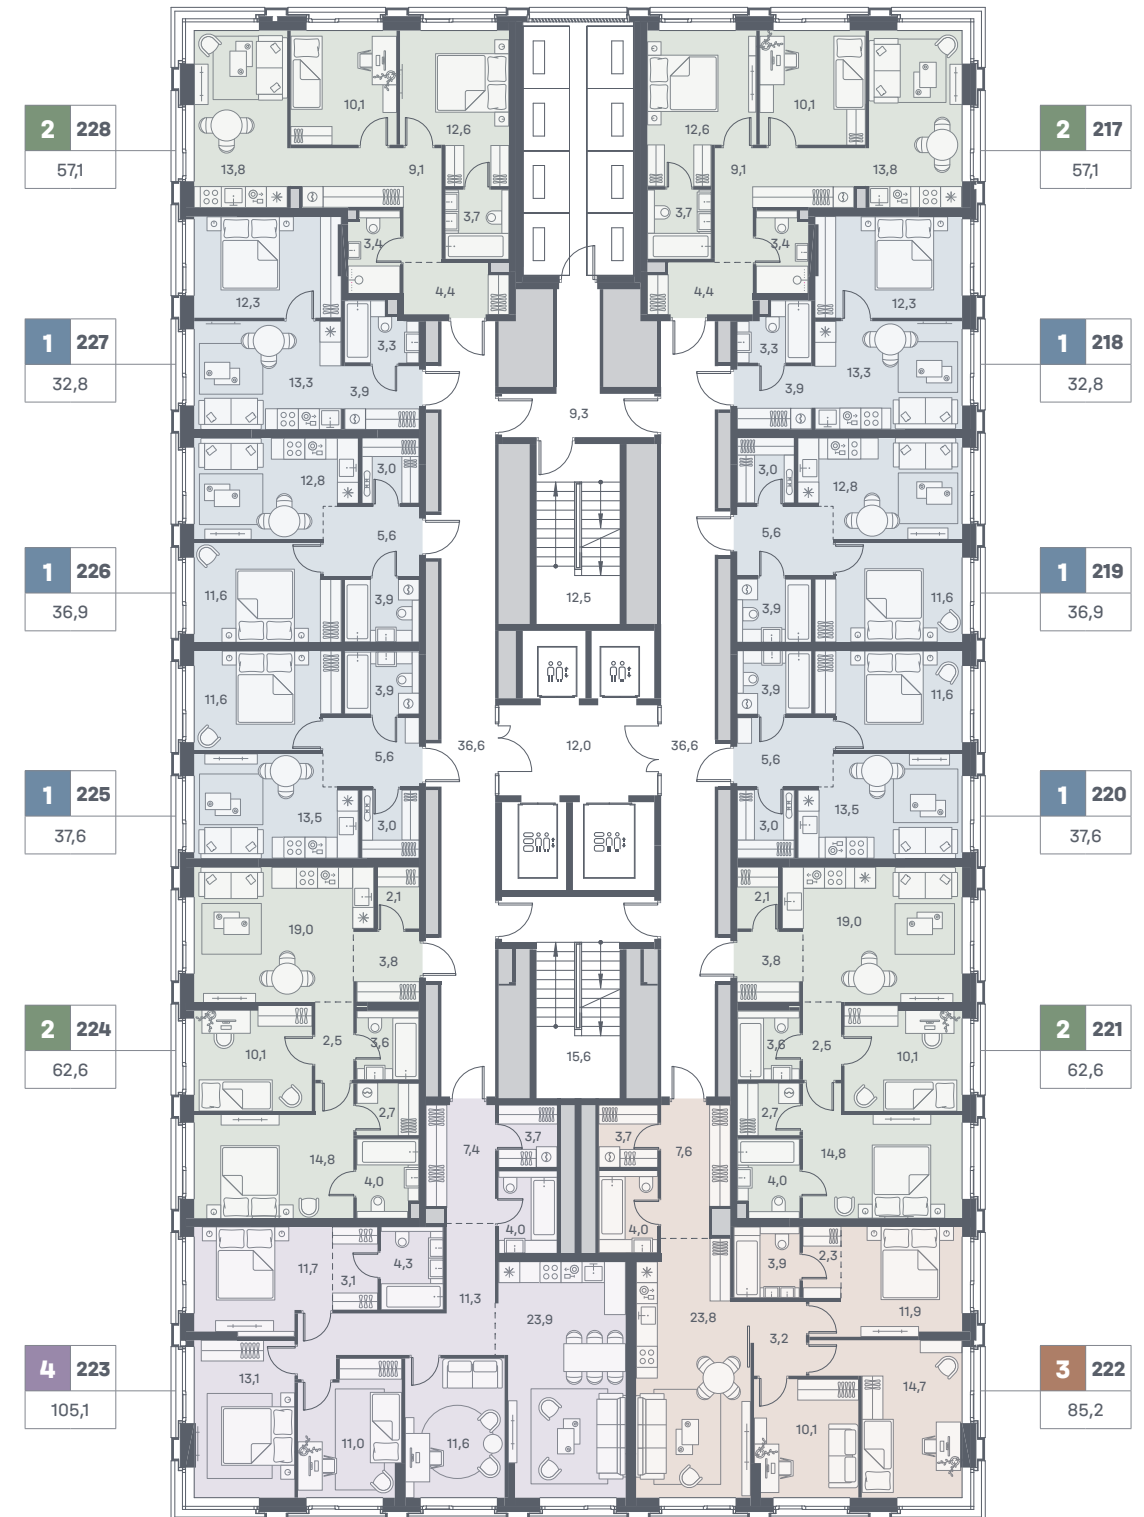

↓ вид Москва-река | Люблинский парк

↓ вид Москва-река | Остров мечты | лесопарк Коломенское