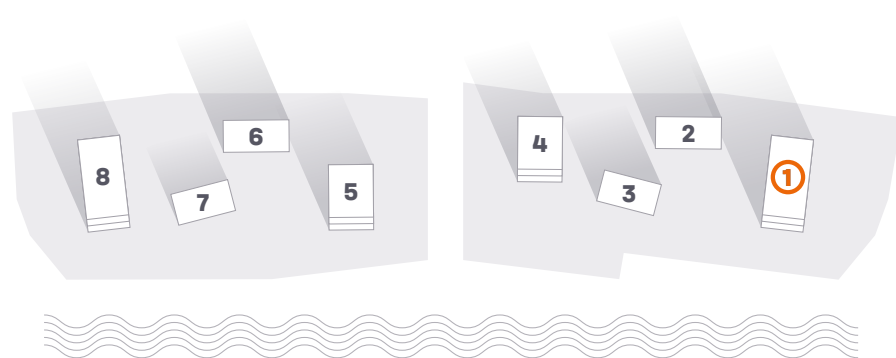

3 этаж

С	Студии
1	Квартира с одной спальней
2	Квартира с двумя спальнями
3	Квартира с тремя спальнями
4	Квартира с четырьмя спальнями

3	18	Количество спальных комнат
		Номер квартиры
	88,7	Площадь квартиры, м²*

Москва-река

* Архитектурный проект.
* Указанные площади являются проектными и представлены для ознакомления.

↑ вид улица Южнопортовая | Люблинский парк

↑ вид Москва-река | центр города