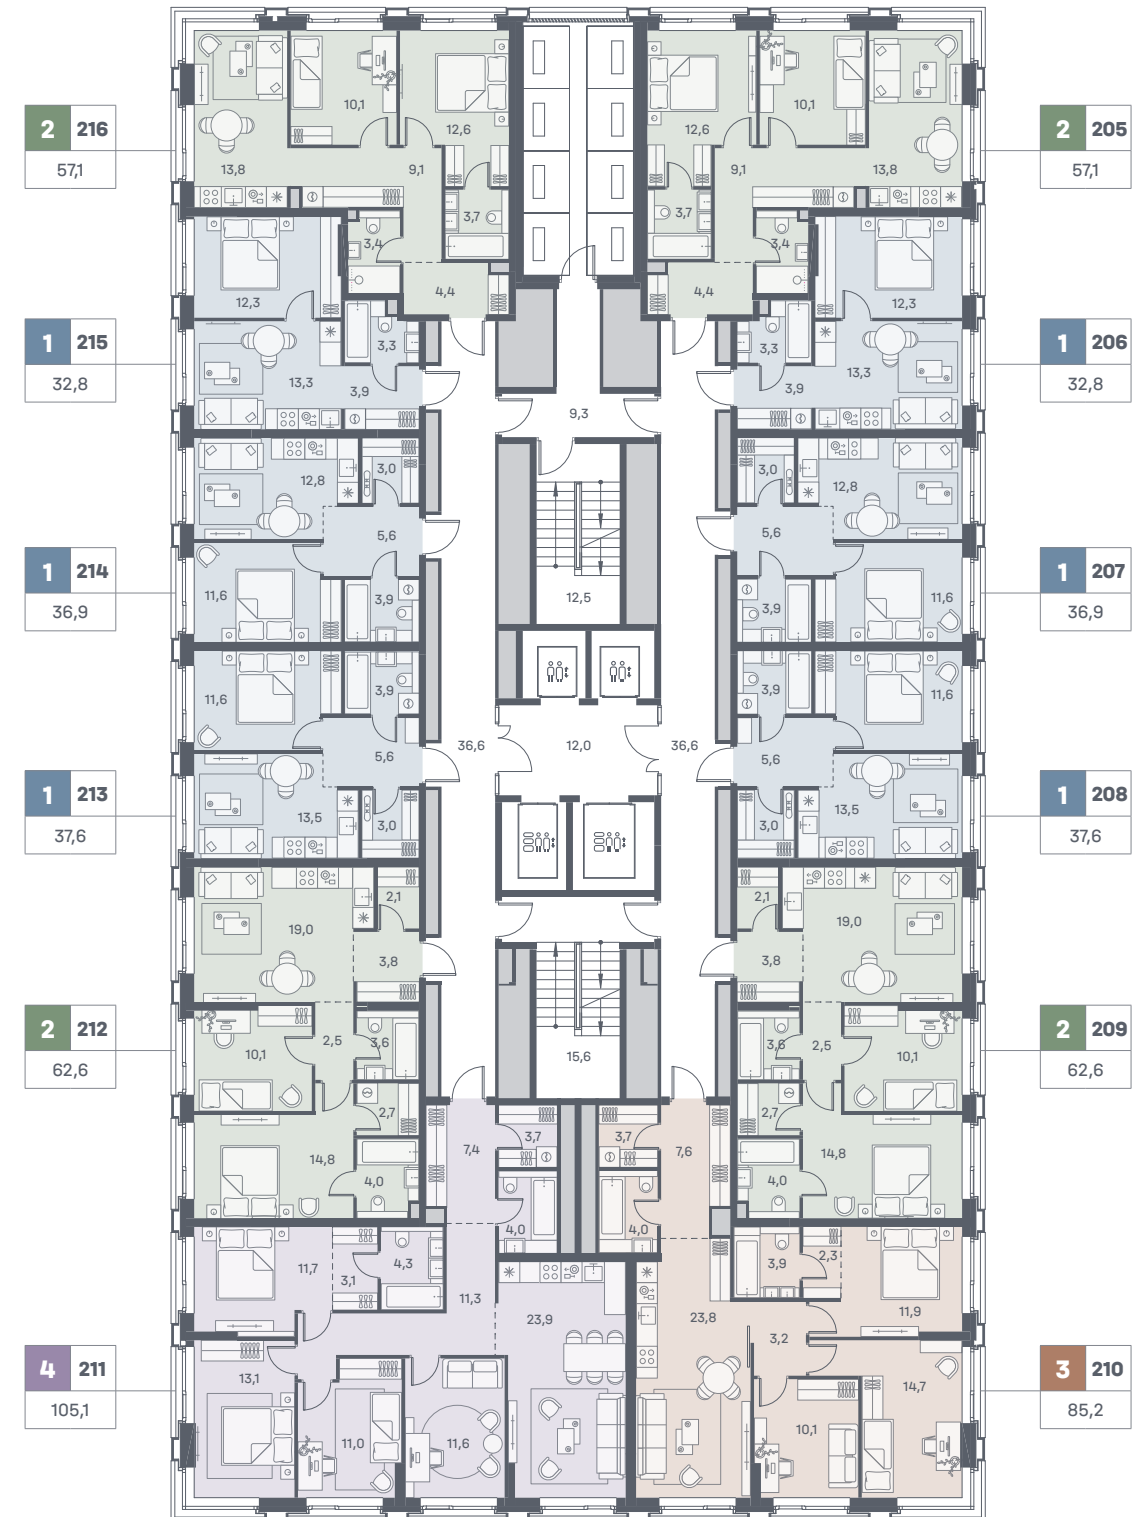

↓ вид Москва-река | Люблинский парк

↓ вид Москва-река | Остров мечты | лесопарк Коломенское