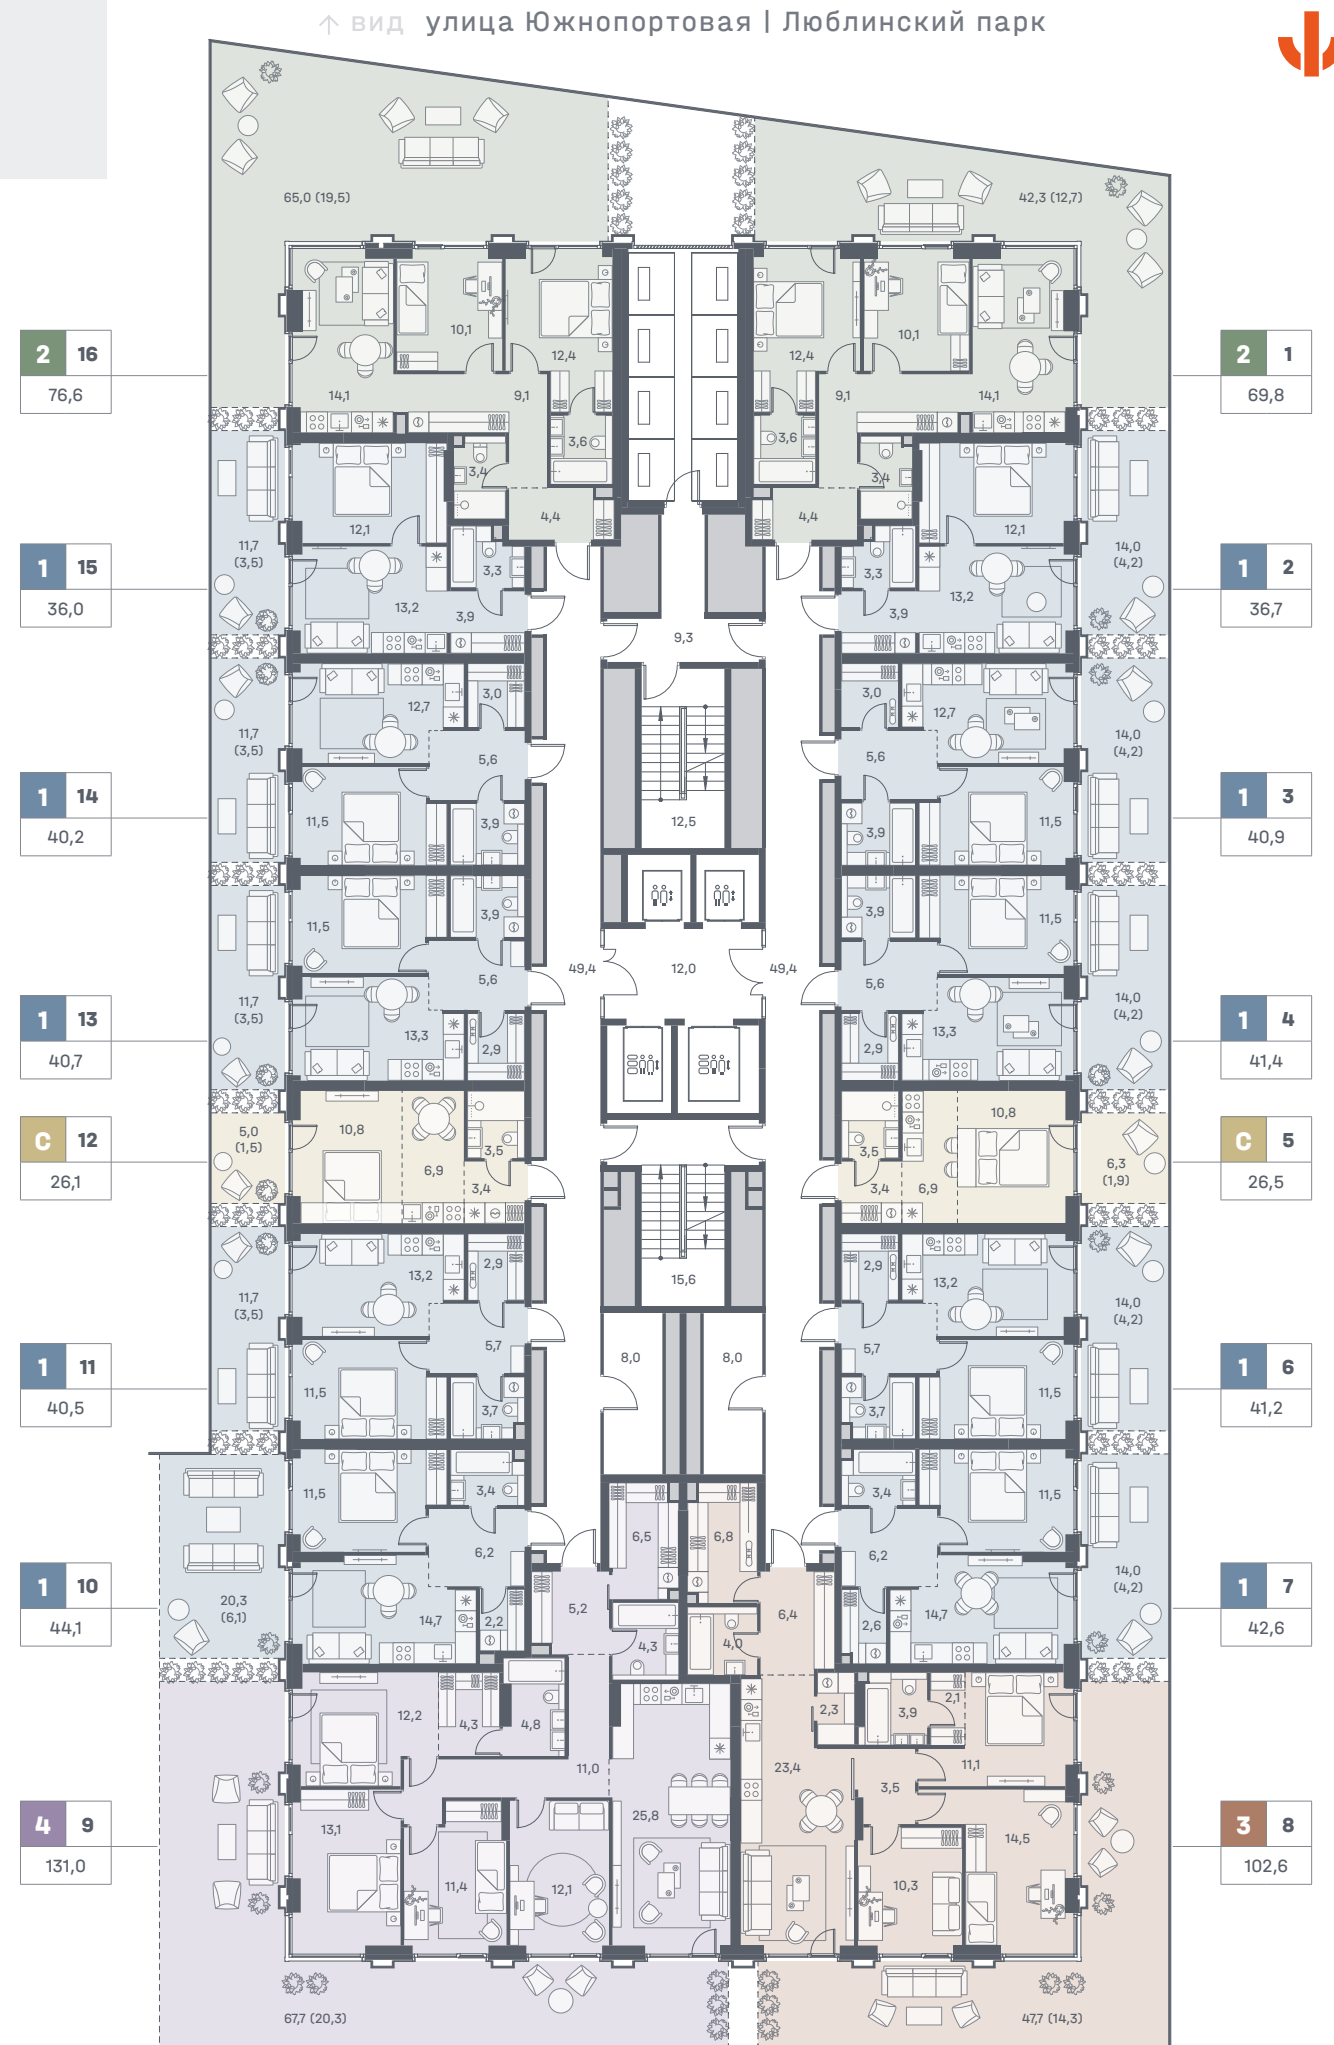

Москва-река

* Архитектурный проект.
Указанные площади являются проектными и представлены для ознакомления.

↑ вид Москва-река | центр города

3 этаж

С	Студии
1	Квартира с одной спальней
2	Квартира с двумя спальнями
3	Квартира с тремя спальнями
4	Квартира с четырьмя спальнями