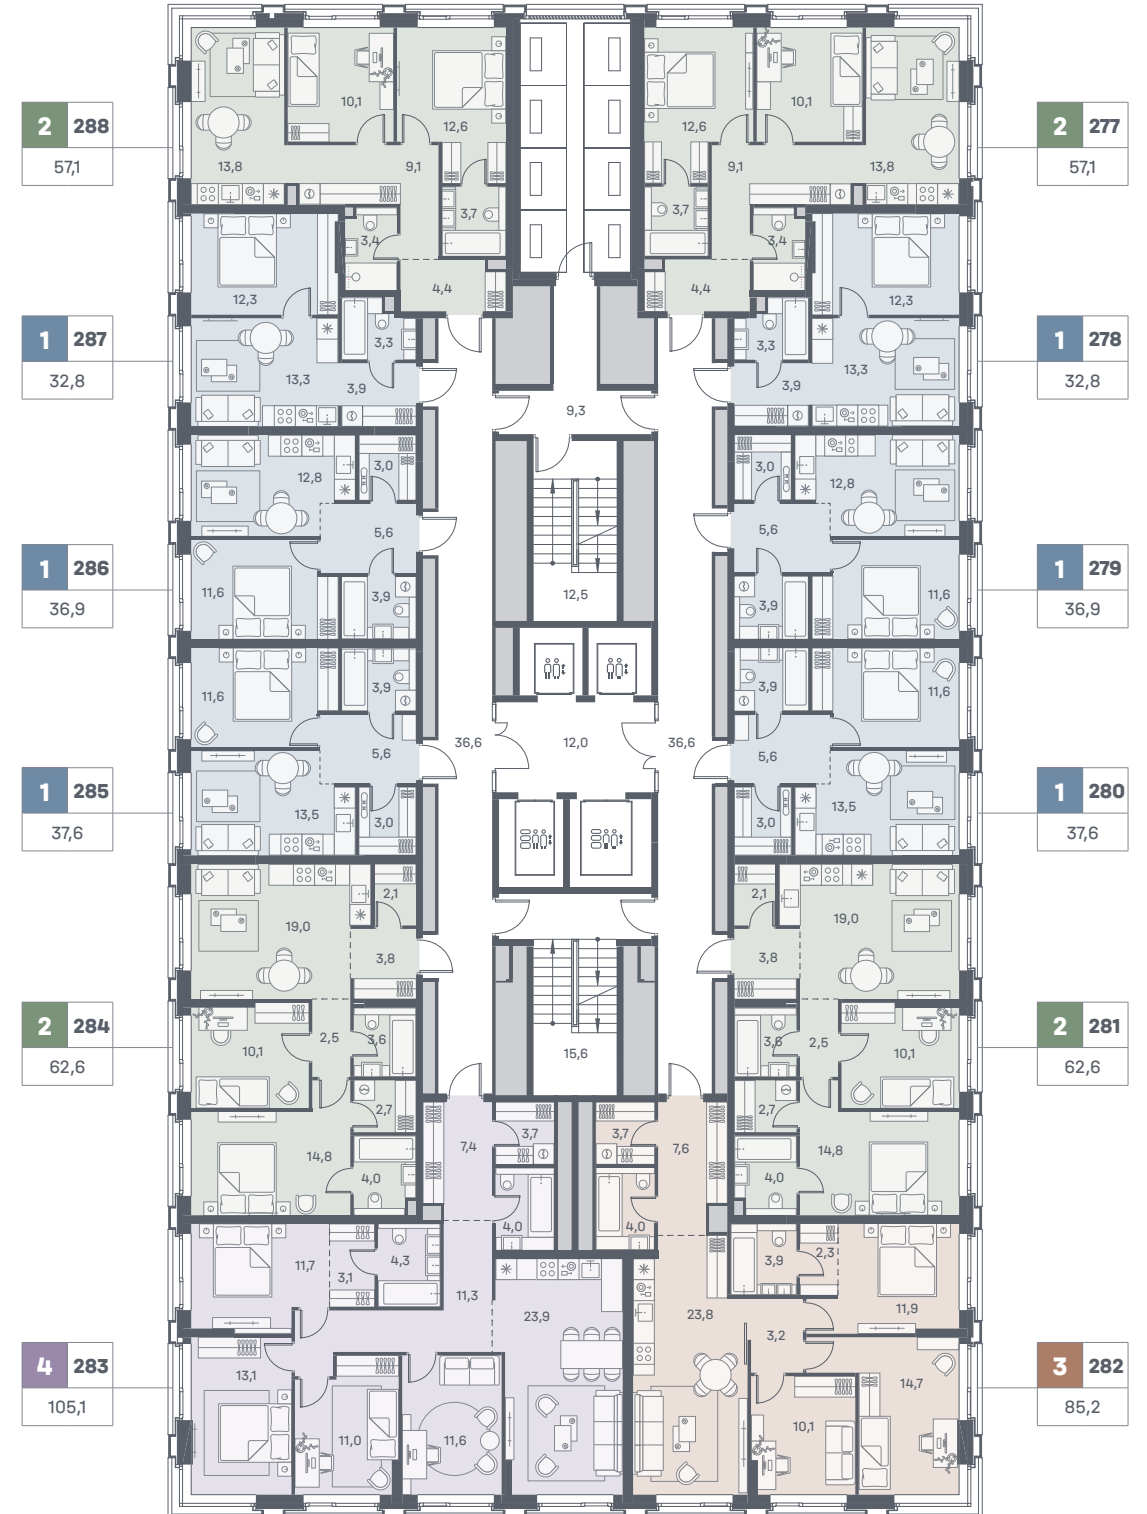

↑ вид Москва-река | центр города

↓ вид Москва-река | Люблинский парк

↓ вид Москва-река | Остров мечты | лесопарк Коломенское