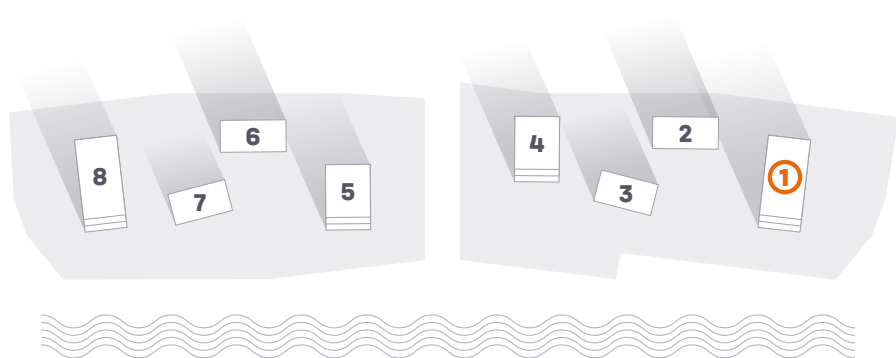

Москва-река

* Архитектурный проект.
Указанные площади являются проектными и представлены для ознакомления.

↑ вид Москва-река | центр города

3 этаж

С	Студии
1	Квартира с одной спальней
2	Квартира с двумя спальнями
3	Квартира с тремя спальнями
4	Квартира с четырьмя спальнями