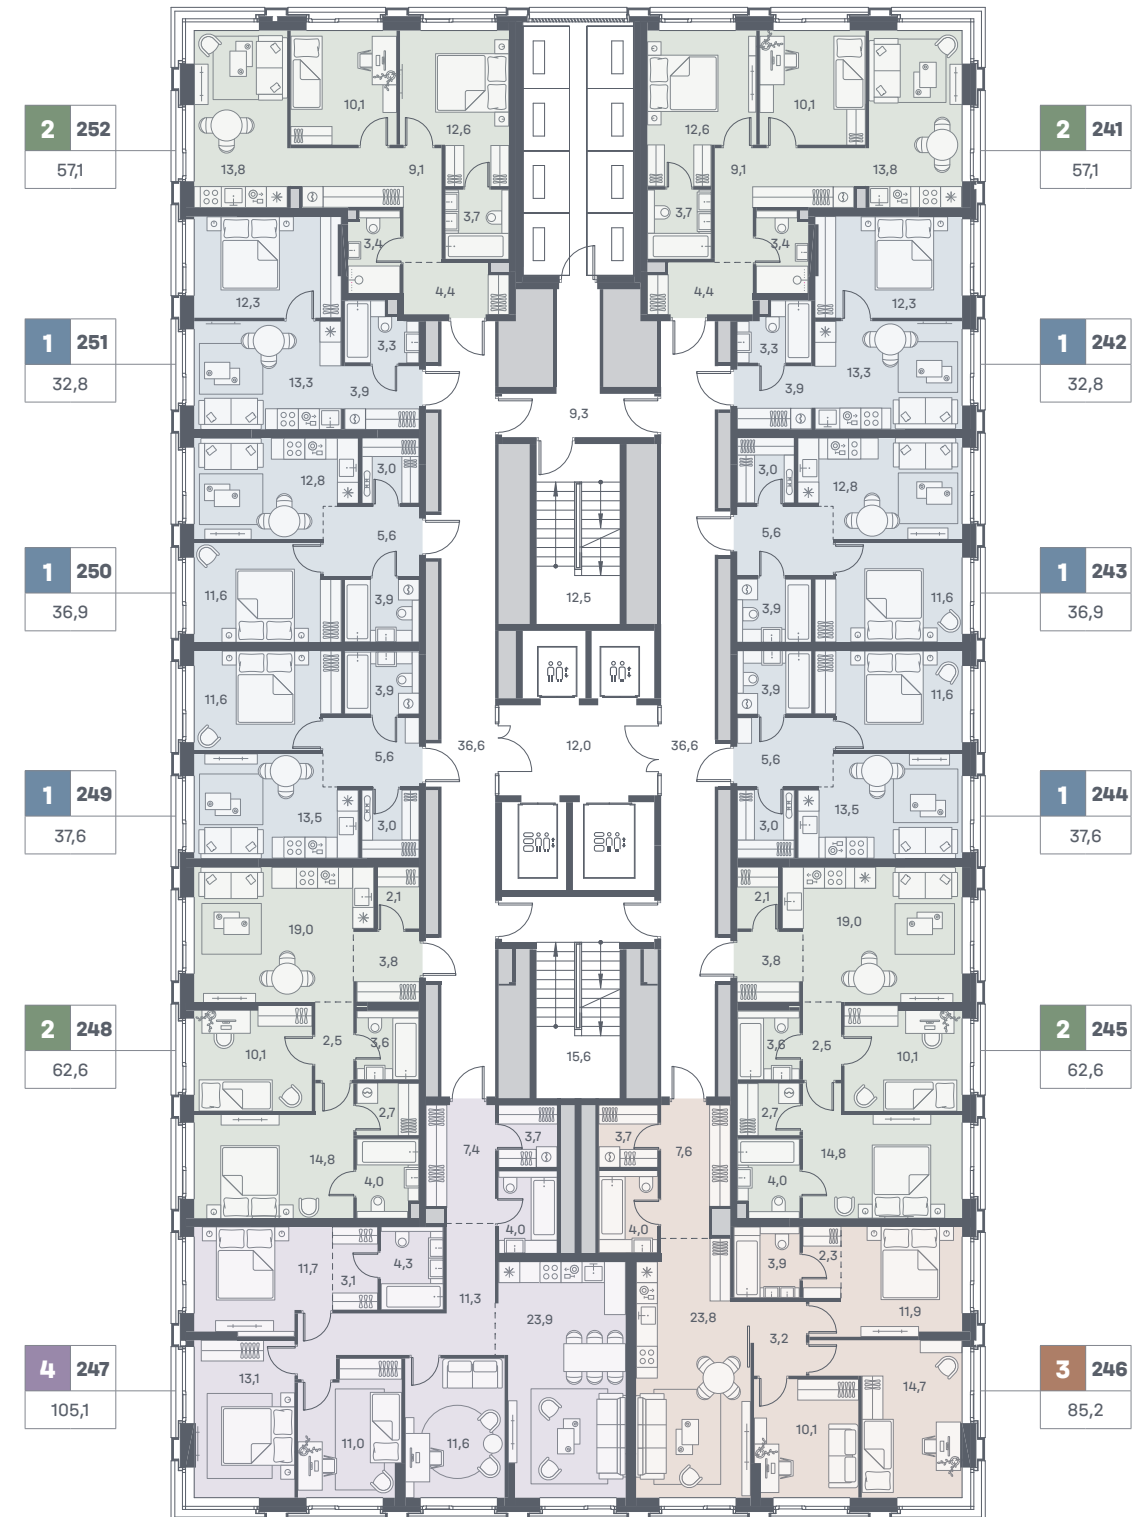

↑ вид Москва-река | центр города

↓ вид Москва-река | Люблинский парк

↓ вид Москва-река | Остров мечты | лесопарк Коломенское