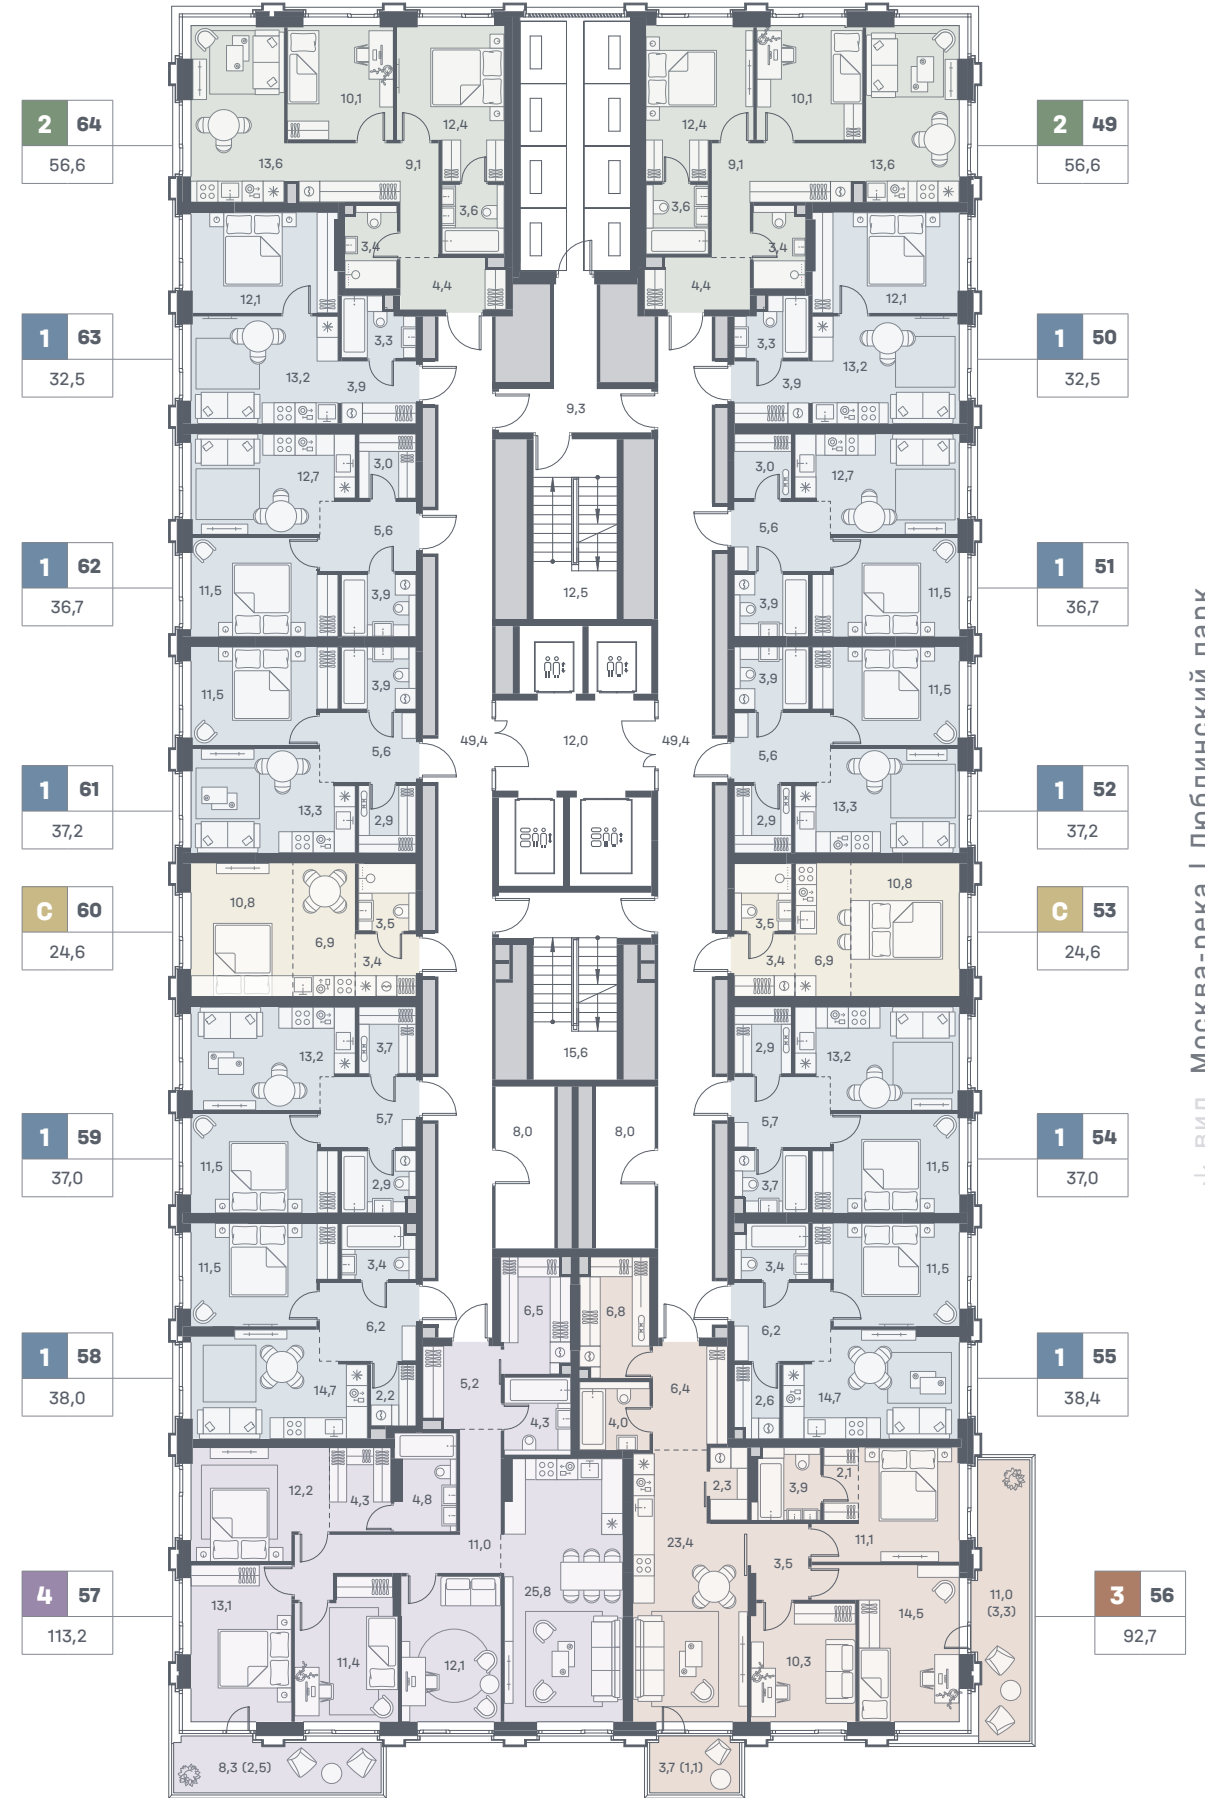

↓ вид Москва-река | Люблинский парк