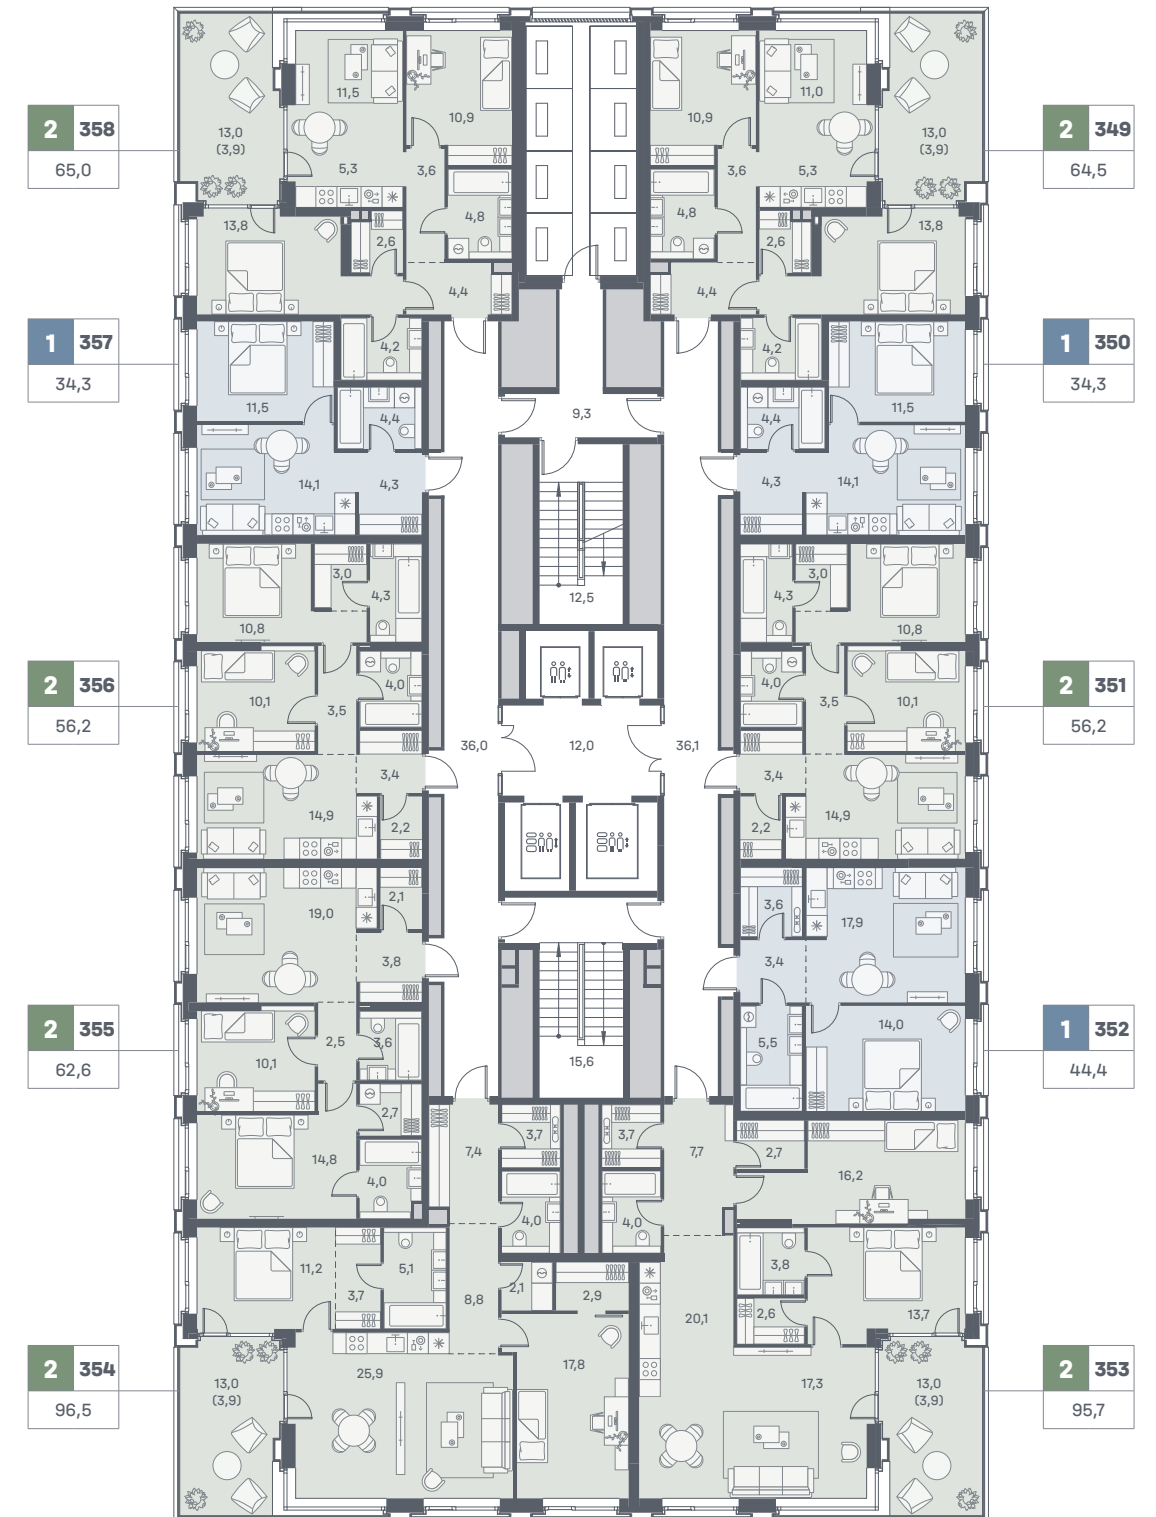

↓ вид Москва-река | Люблинский парк

↓ вид Москва-река | Остров мечты | лесопарк Коломенское