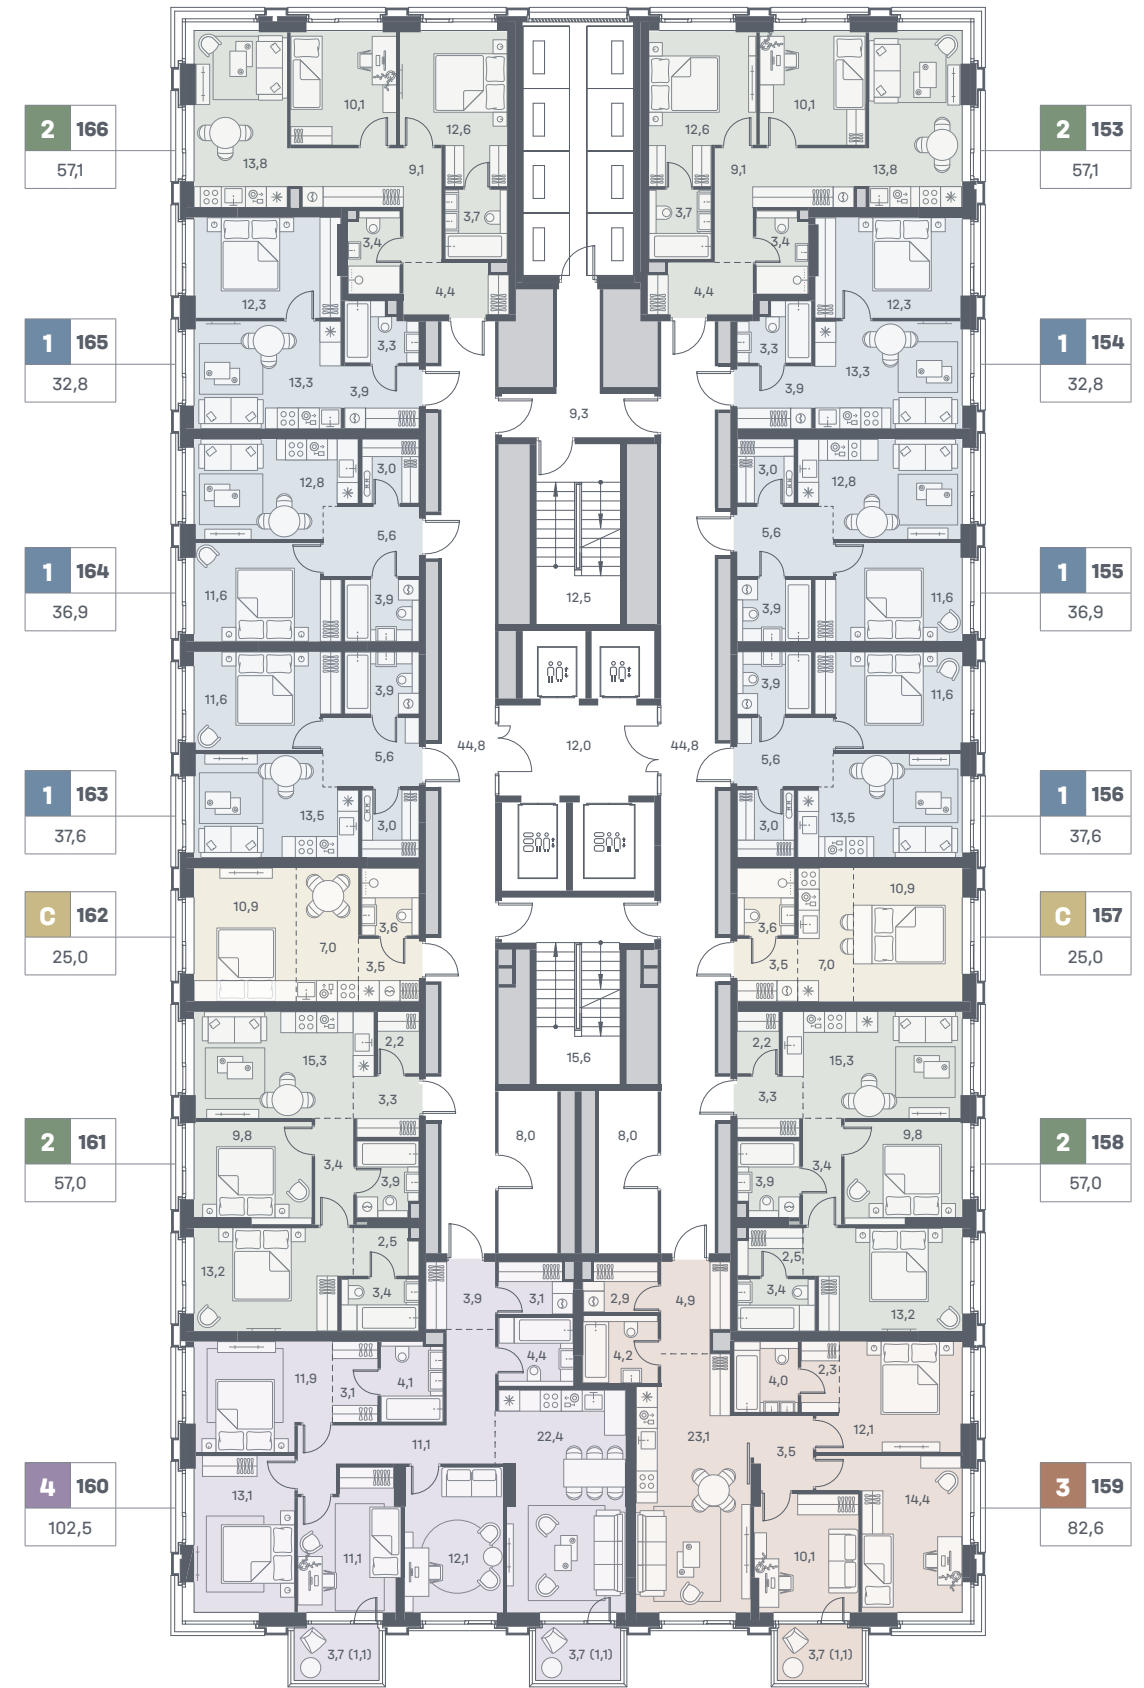

↓ вид Москва-река | Люблинский парк