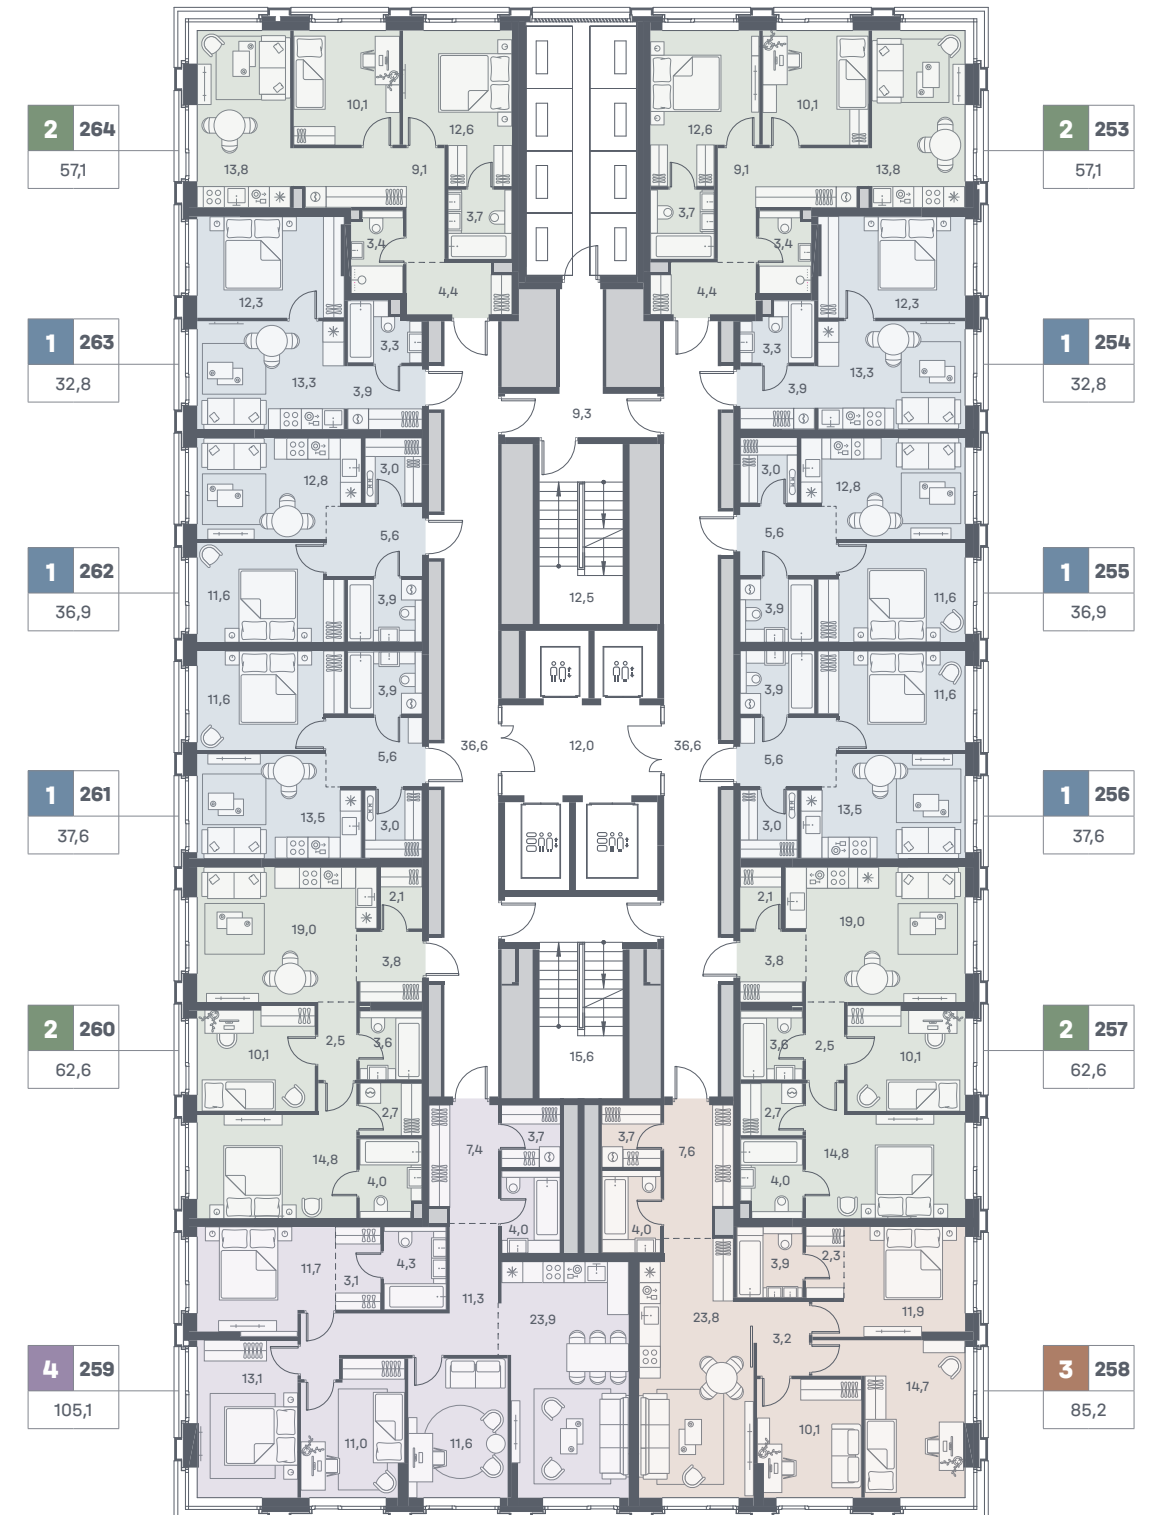

↓ вид Москва-река | Люблинский парк

↓ вид Москва-река | Остров мечты | лесопарк Коломенское