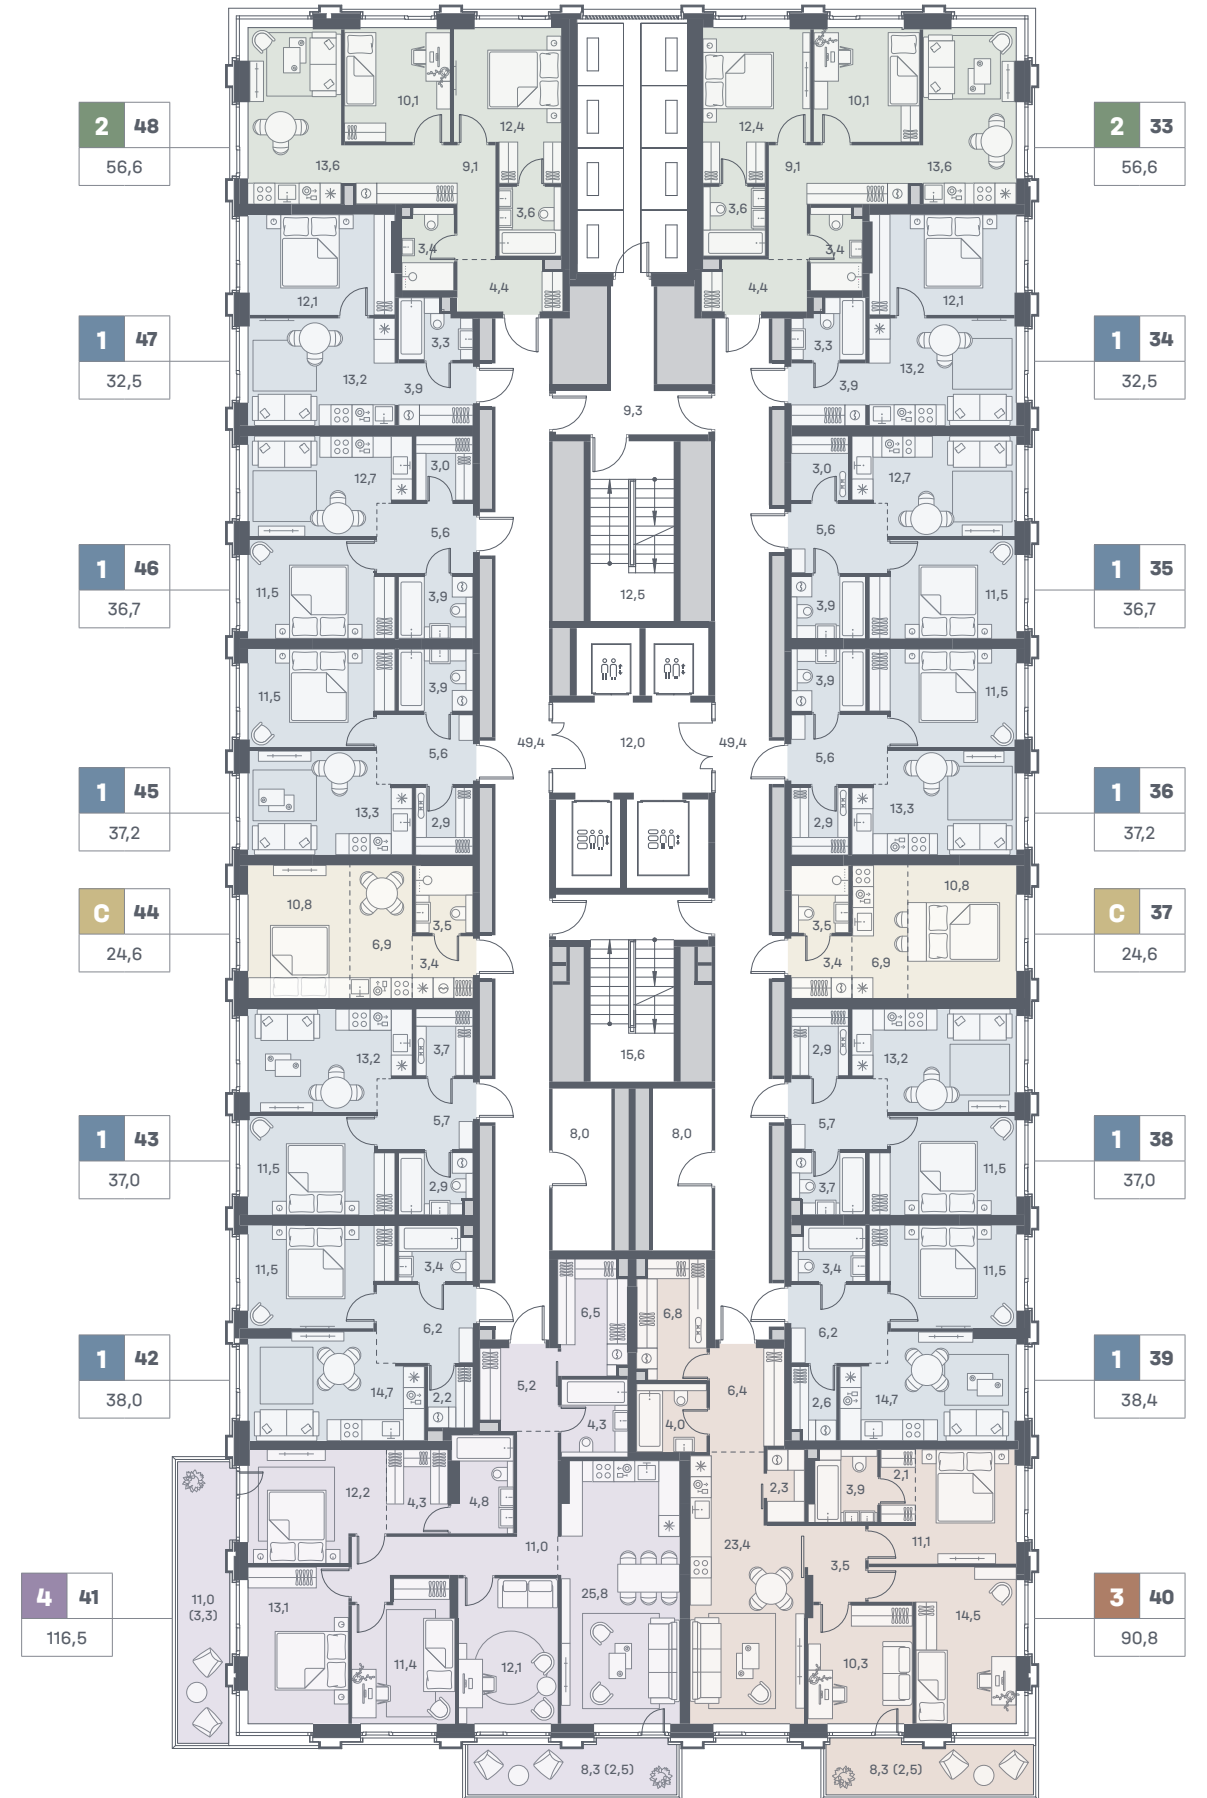

3	18	Количество спальных комнат
		Номер квартиры
	88,7	Площадь квартиры, м ² *

Москва-река

* Архитектурный проект.
* Указанные площади являются проектными и представлены для ознакомления.

↑ вид улица Южнопортовая | Люблинский парк

↑ вид Москва-река | центр города

↓ вид Москва-река | Люблинский парк

5 этаж

С	Студии
1	Квартира с одной спальней
2	Квартира с двумя спальнями
3	Квартира с тремя спальнями
4	Квартира с четырьмя спальнями

3	18	Количество спальных комнат
		Номер квартиры
	88,7	Площадь квартиры, м ² *