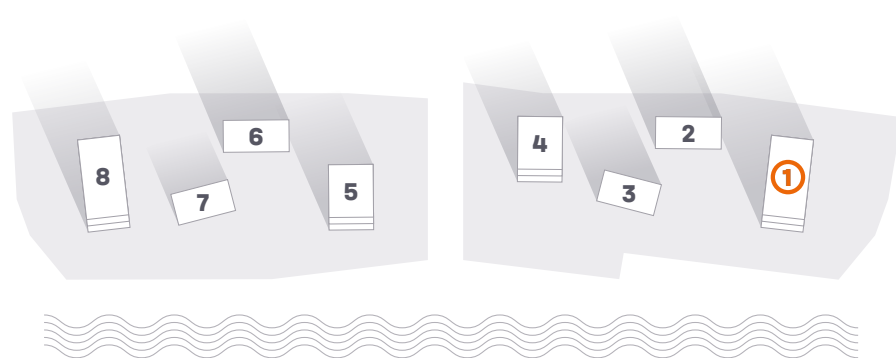

Москва-река

* Архитектурный проект.
* Указанные площади являются проектными и представлены для ознакомления.

↑ вид улица Южнопортовая | Люблинский парк

↑ вид Москва-река | центр города

↓ вид Москва-река | Люблинский парк