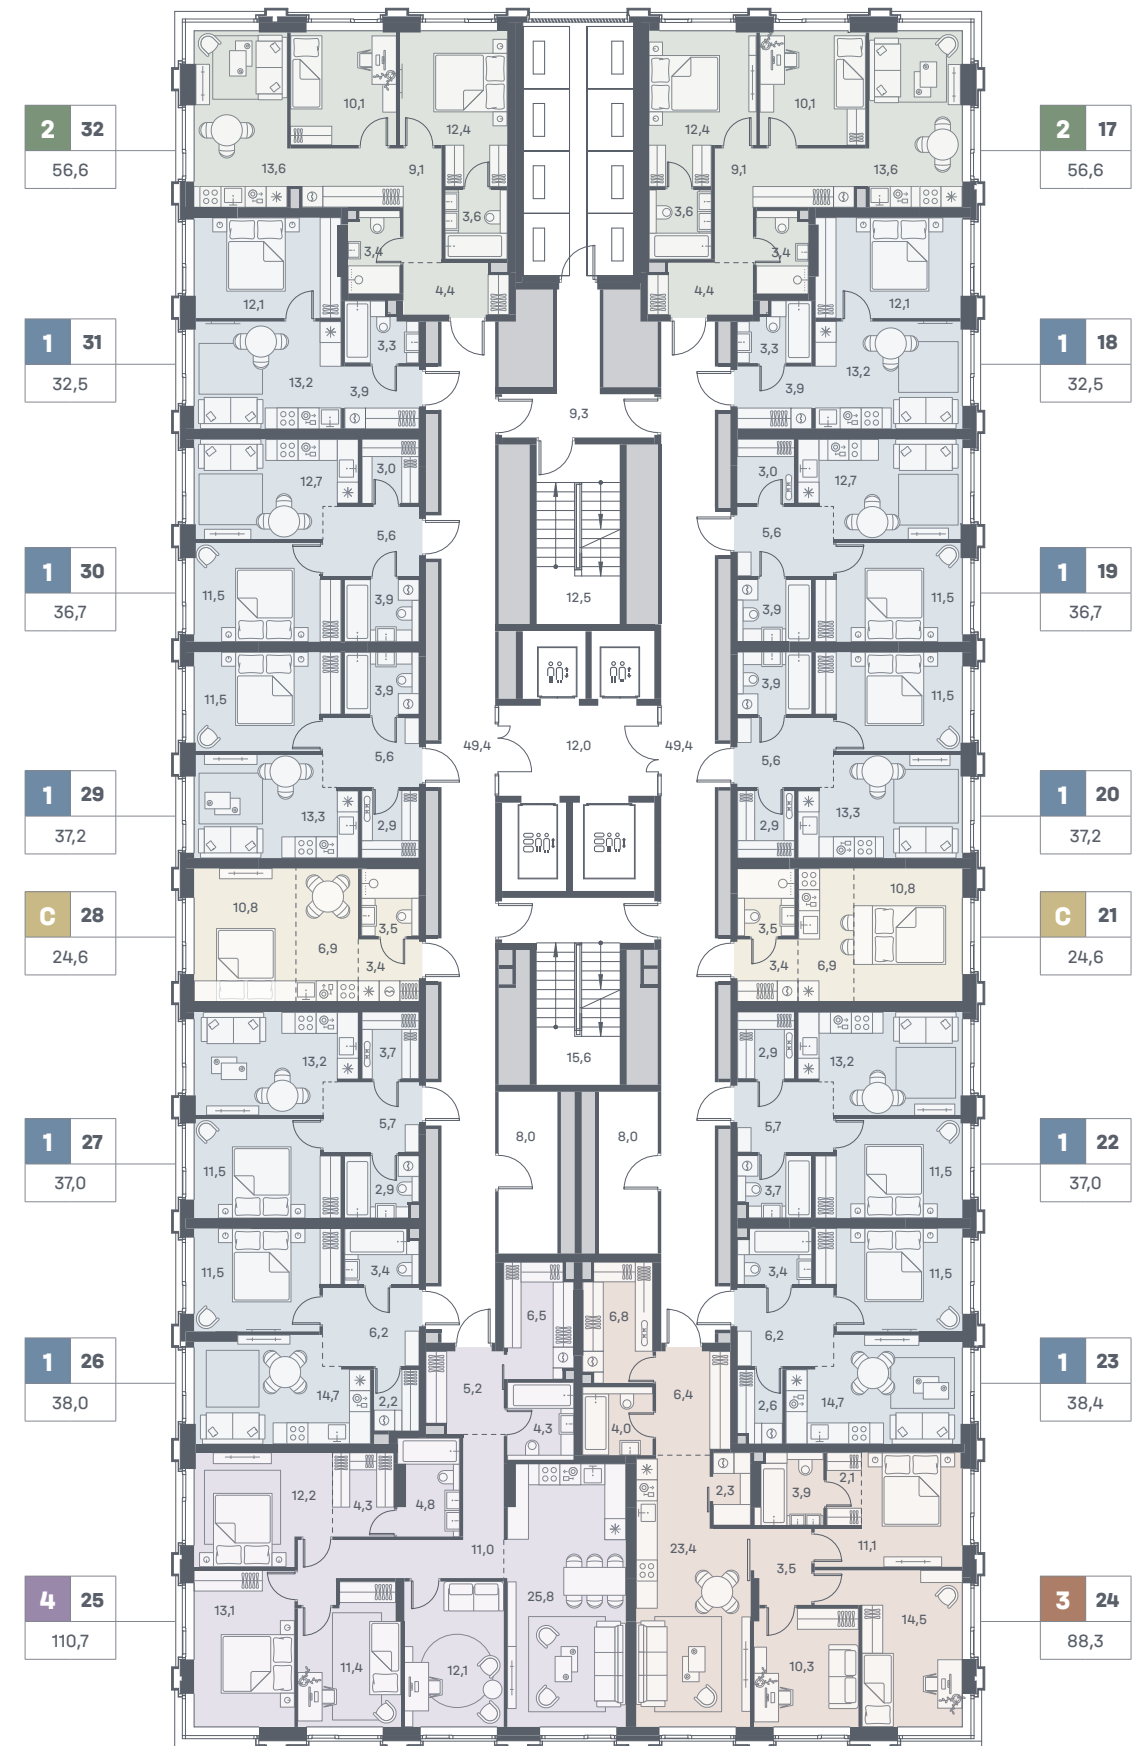

↓ вид Москва-река | Люблинский парк

↓ вид Москва-река | Остров мечты | лесопарк Коломенское