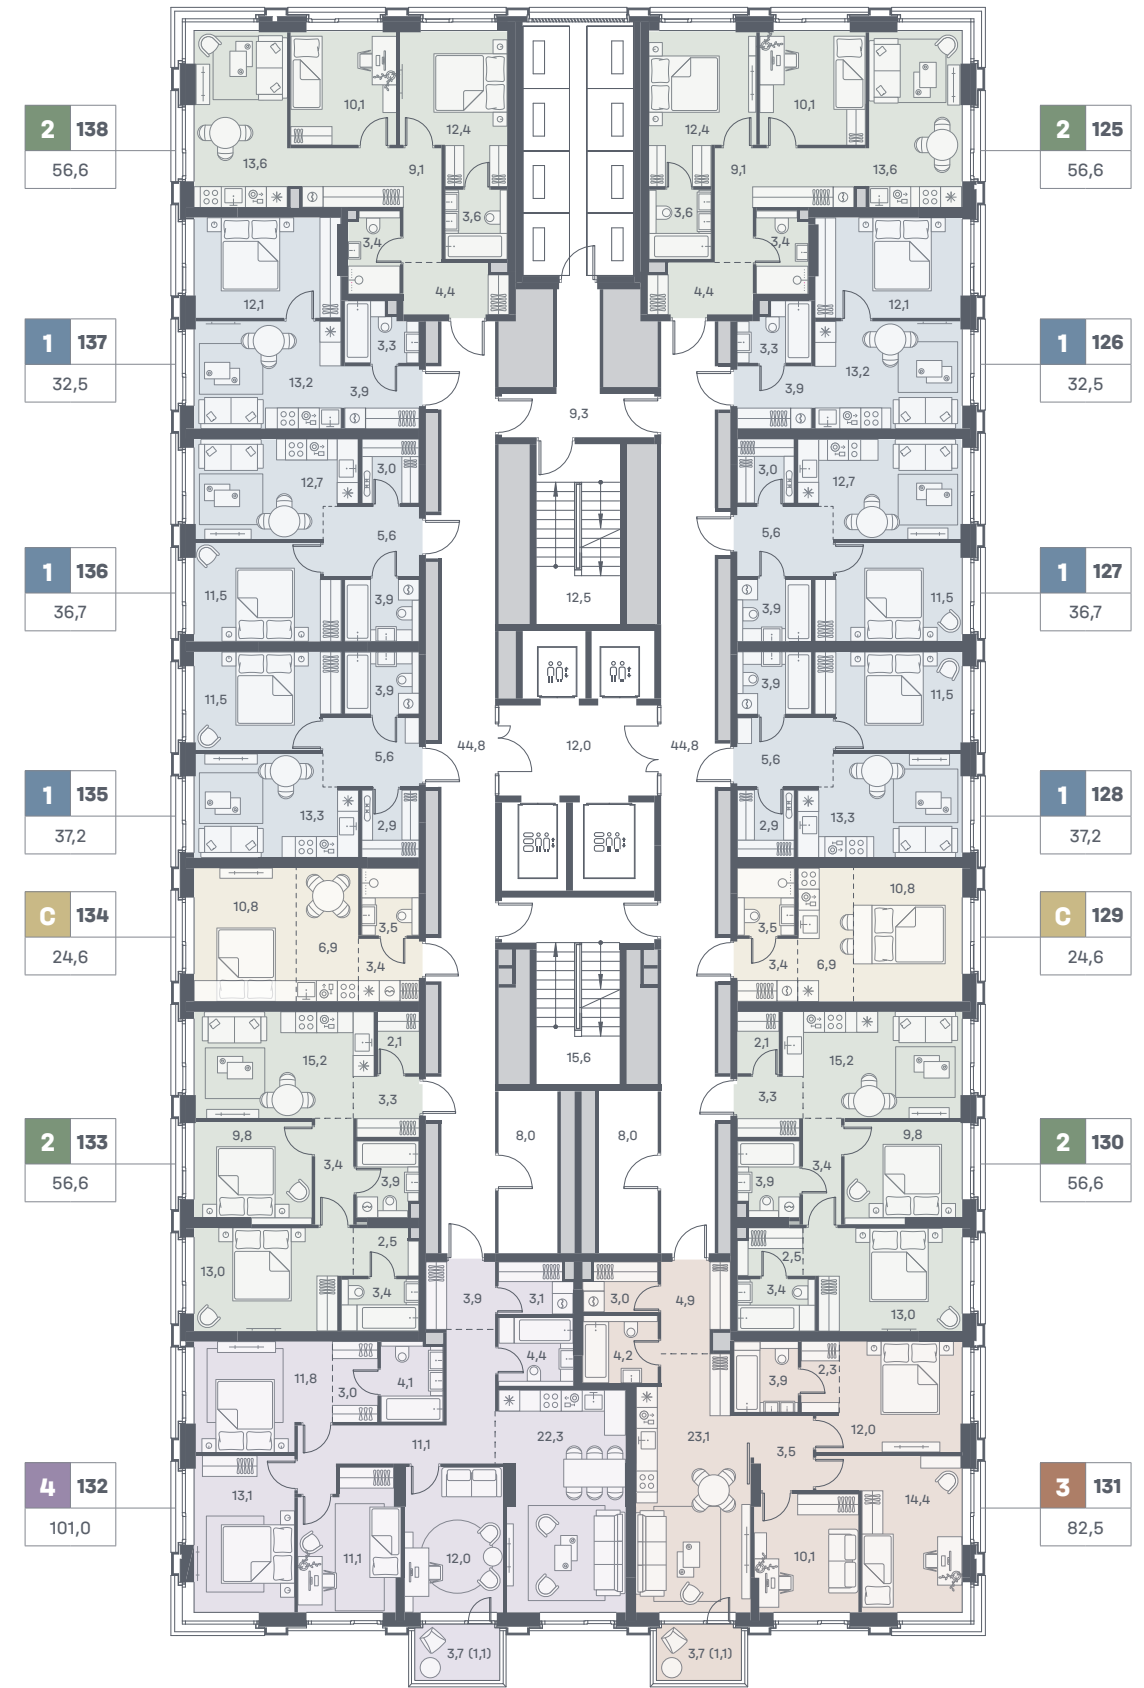

↓ вид Москва-река | Люблинский парк