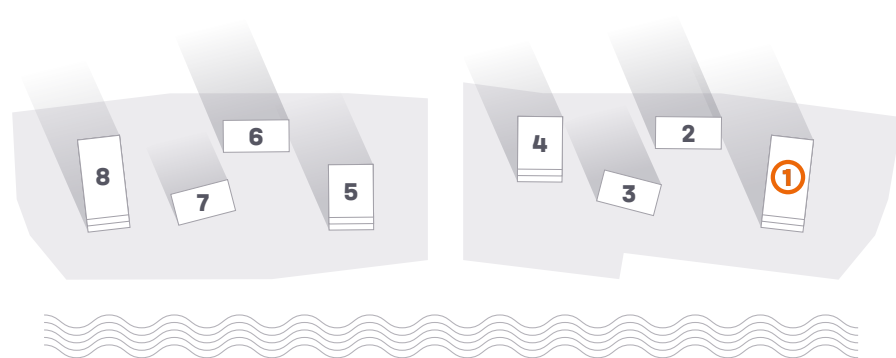

Москва-река

Архитектурный проект.
* Указанные площади являются проектными и представлены для ознакомления.

↑ вид улица Южнопортовая | Люблинский парк

↑ вид Москва-река | центр города

↓ вид Москва-река | Люблинский парк