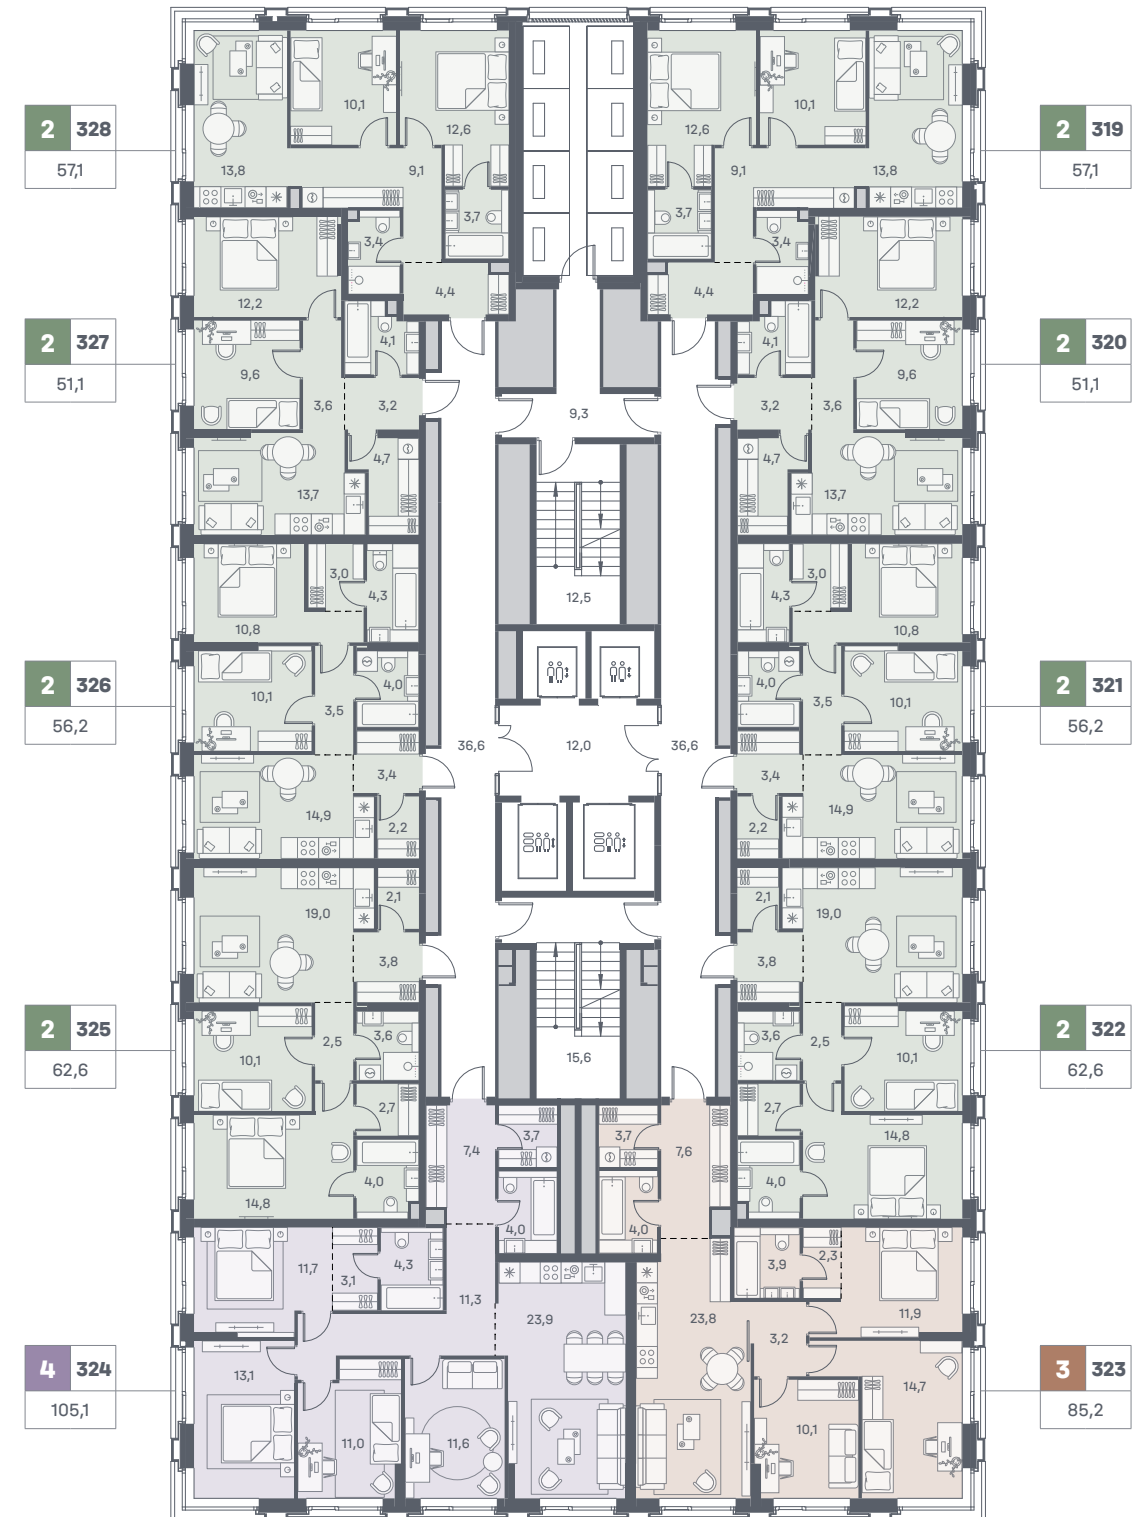

↓ вид Москва-река | Люблинский парк

↓ вид Москва-река | Остров мечты | лесопарк Коломенское