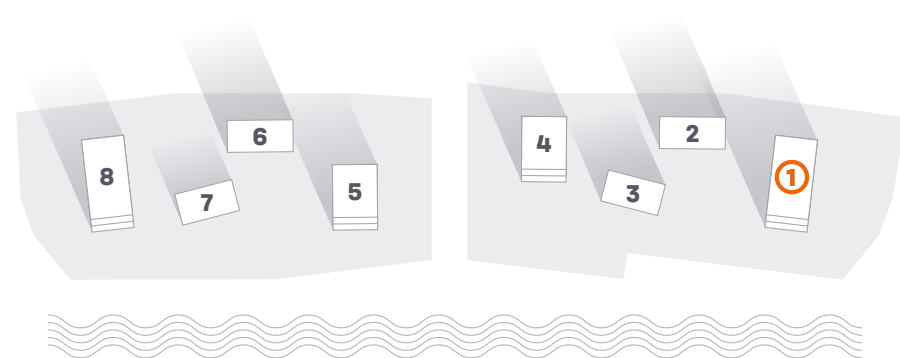

8 этаж

C	Студии
1	Квартира с одной спальней
2	Квартира с двумя спальнями
3	Квартира с тремя спальнями
4	Квартира с четырьмя спальнями

3	18	Количество спальных комнат
		Номер квартиры
	88,7	Площадь квартиры, м²*

Москва-река

* Архитектурный проект.
* Указанные площади являются проектными и представлены для ознакомления.

↑ вид улица Южнопортовая | Люблинский парк

↑ вид Москва-река | центр города