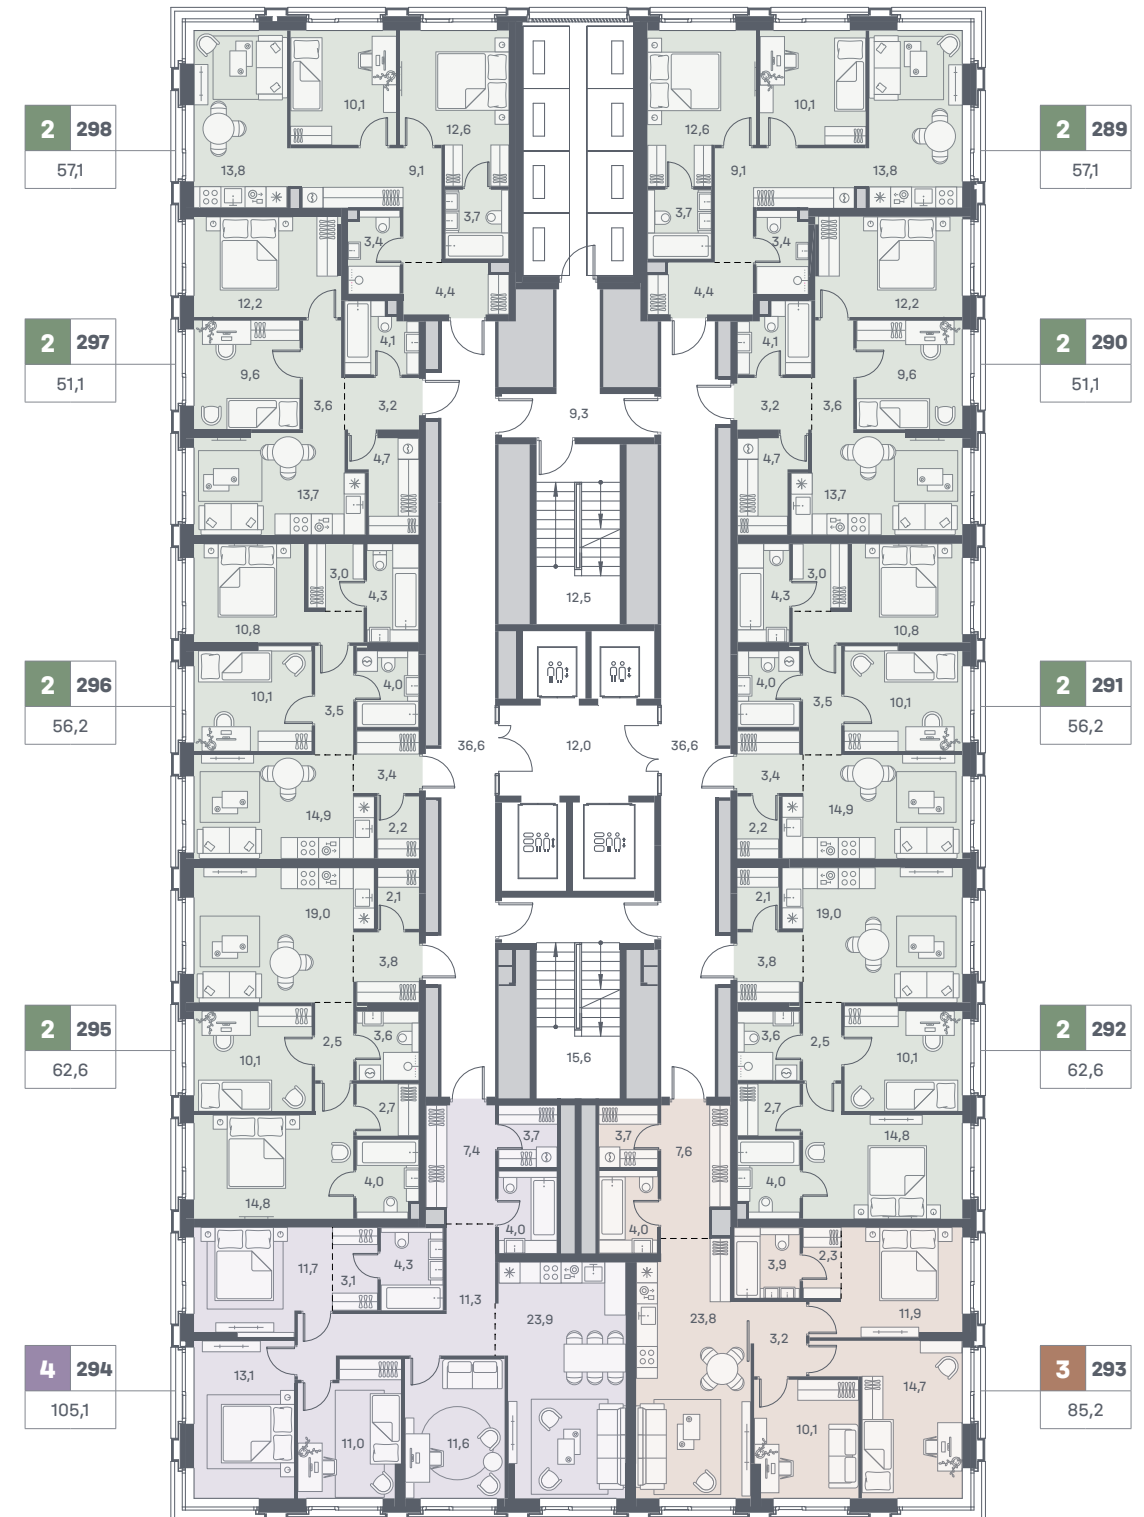

↓ вид Москва-река | Остров мечты | лесопарк Коломенское