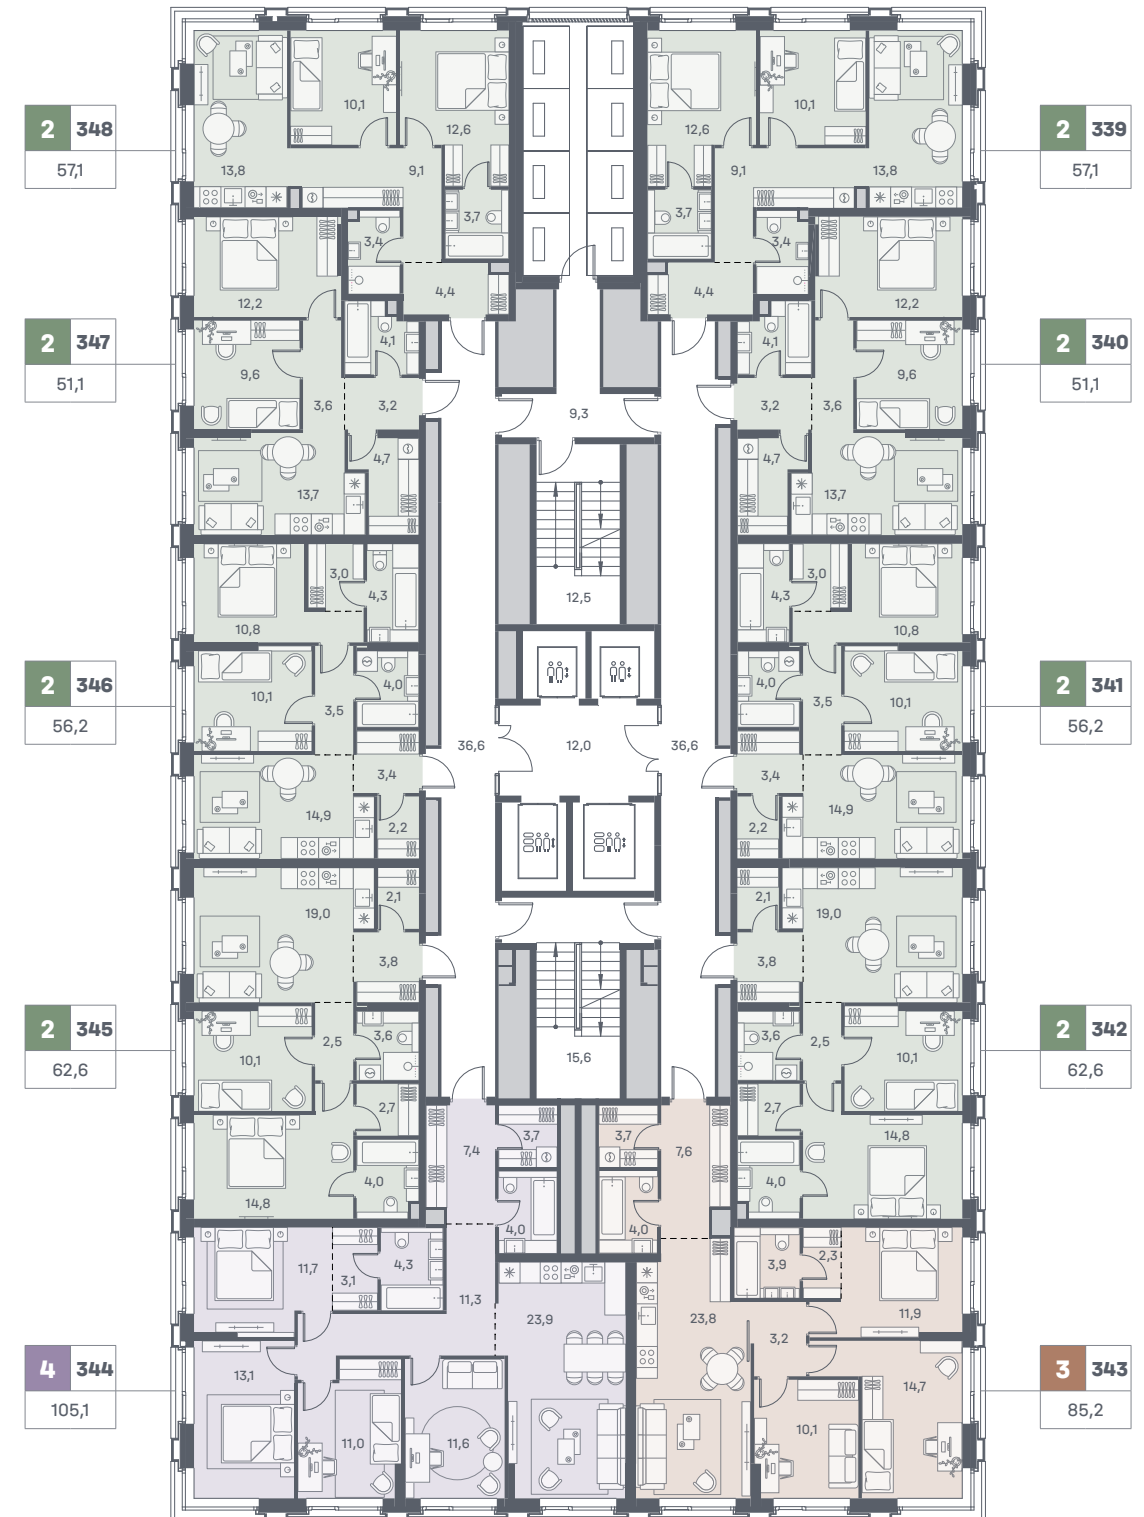

3	18	Количество спальных комнат
		Номер квартиры
	88,7	Площадь квартиры, м ² *

Москва-река

* Архитектурный проект.
* Указанные площади являются проектными и представлены для ознакомления.

↑ вид улица Южнопортовая | Люблинский парк