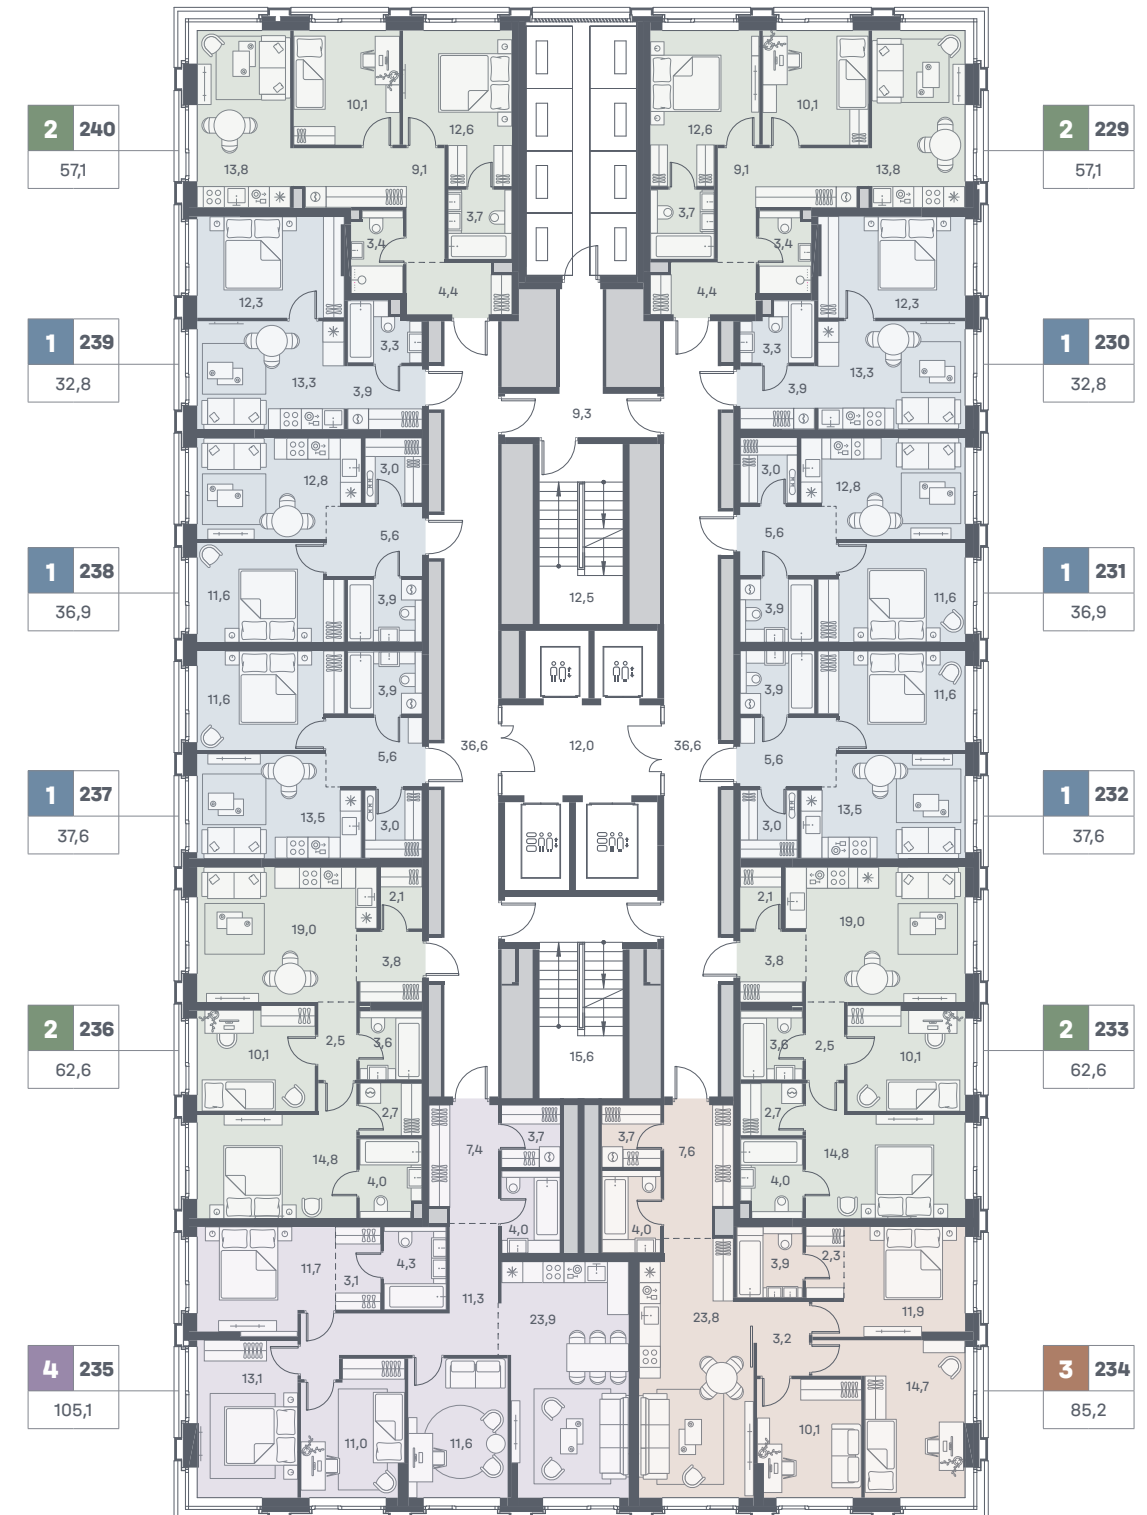

3	18	Количество спальных комнат
88,7		Номер квартиры
		Площадь квартиры, м ² *

Москва-река

* Архитектурный проект.
Указанные площади являются проектными и представлены для ознакомления.

↑ вид Москва-река | центр города