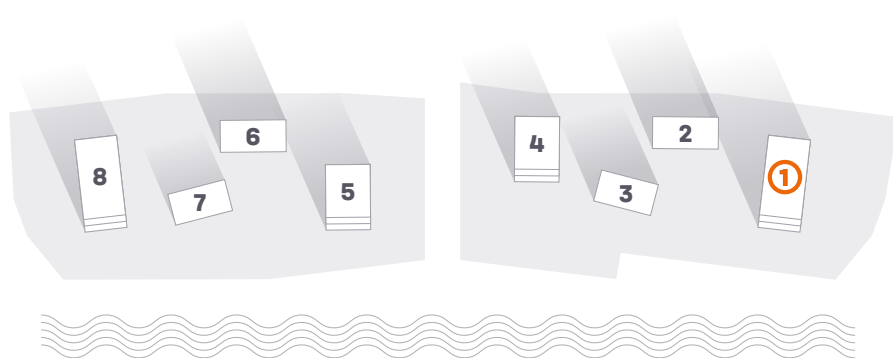

Москва-река

* Архитектурный проект.
* Указанные площади являются проектными и представлены для ознакомления.

↑ вид улица Южнопортовая | Люблинский парк

↑ вид Москва-река | центр города

↓ вид Москва-река | Люблинский парк