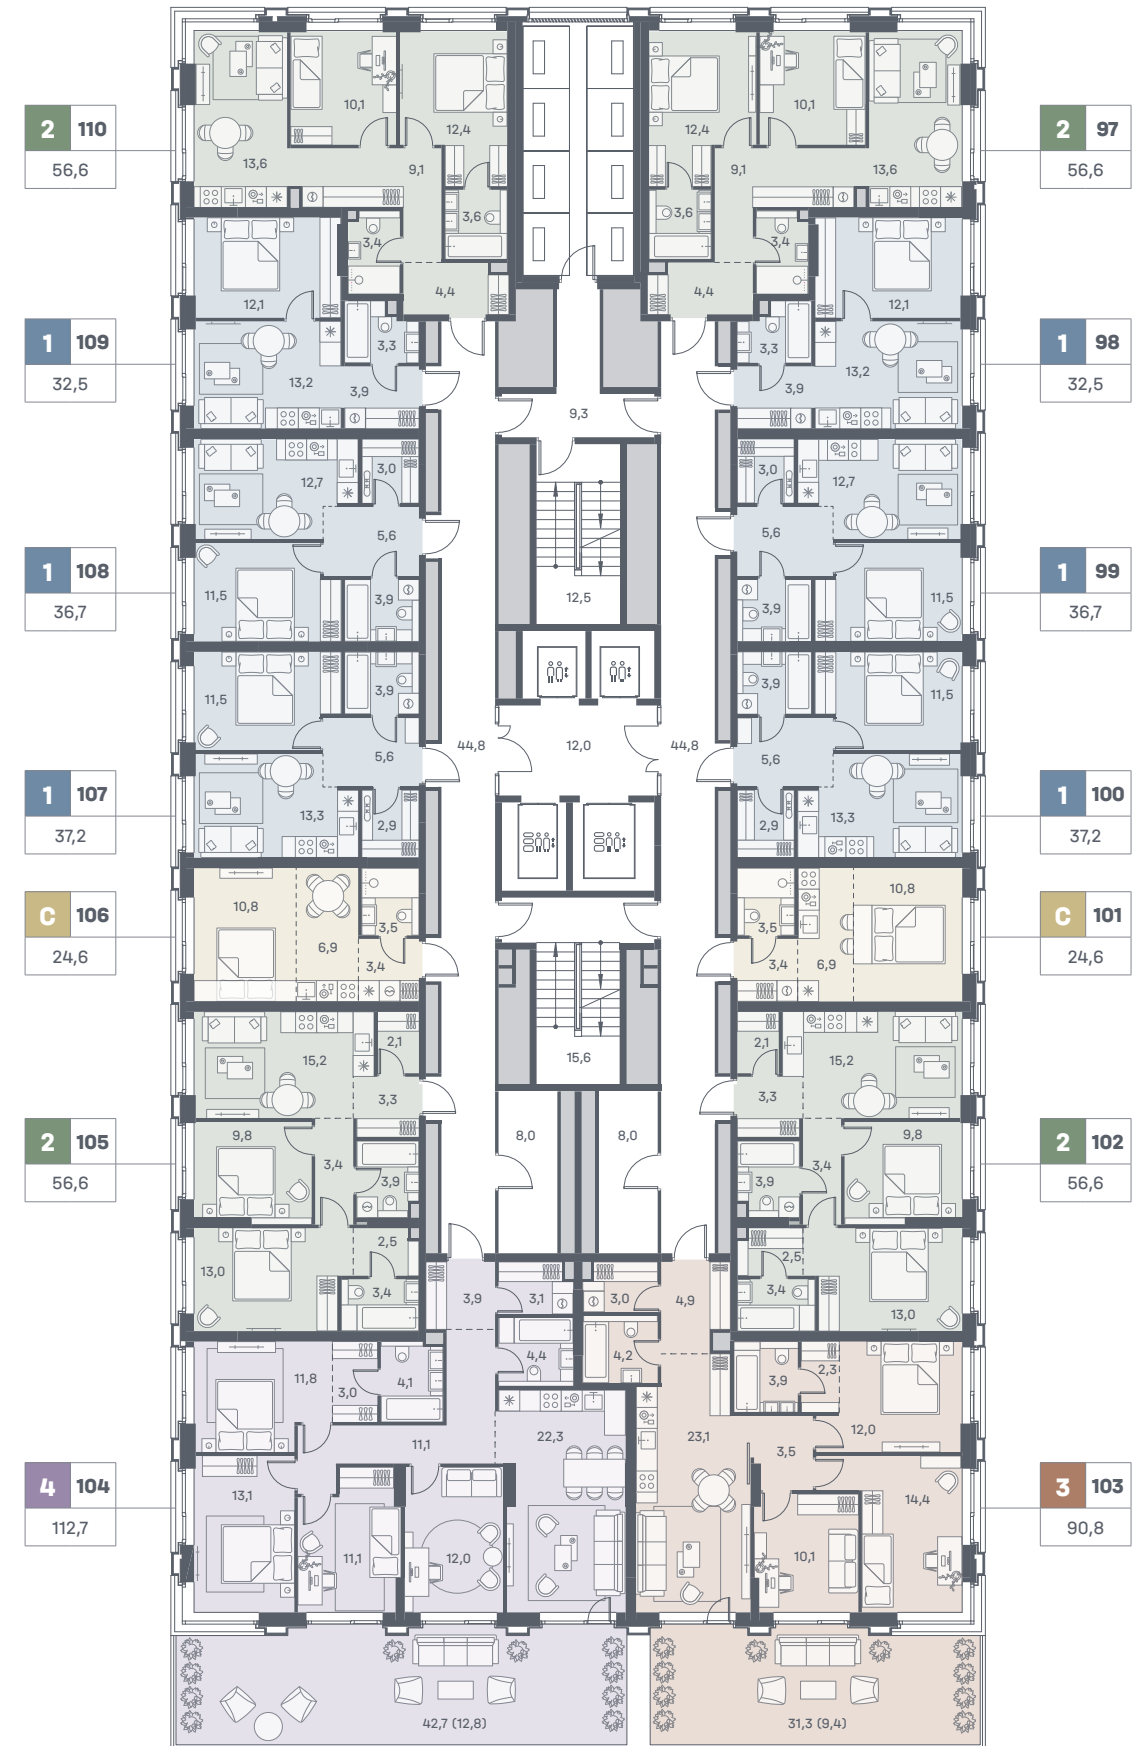

↓ вид Москва-река | Люблинский парк

↓ вид Москва-река | Остров мечты | лесопарк Коломенское