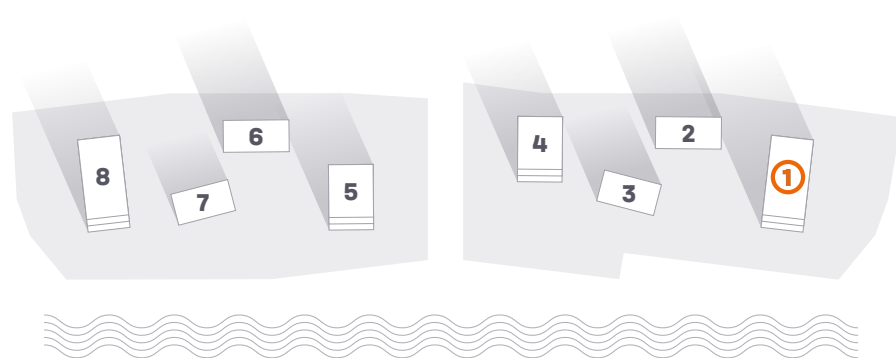

28 этаж

С	Студии
1	Квартира с одной спальней
2	Квартира с двумя спальнями
3	Квартира с тремя спальнями
4	Квартира с четырьмя спальнями

3	18	Количество спальных комнат
		Номер квартиры
	88,7	Площадь квартиры, м²*

Москва-река

* Архитектурный проект.
* Указанные площади являются проектными и представлены для ознакомления.

↑ вид улица Южнопортовая | Люблинский парк