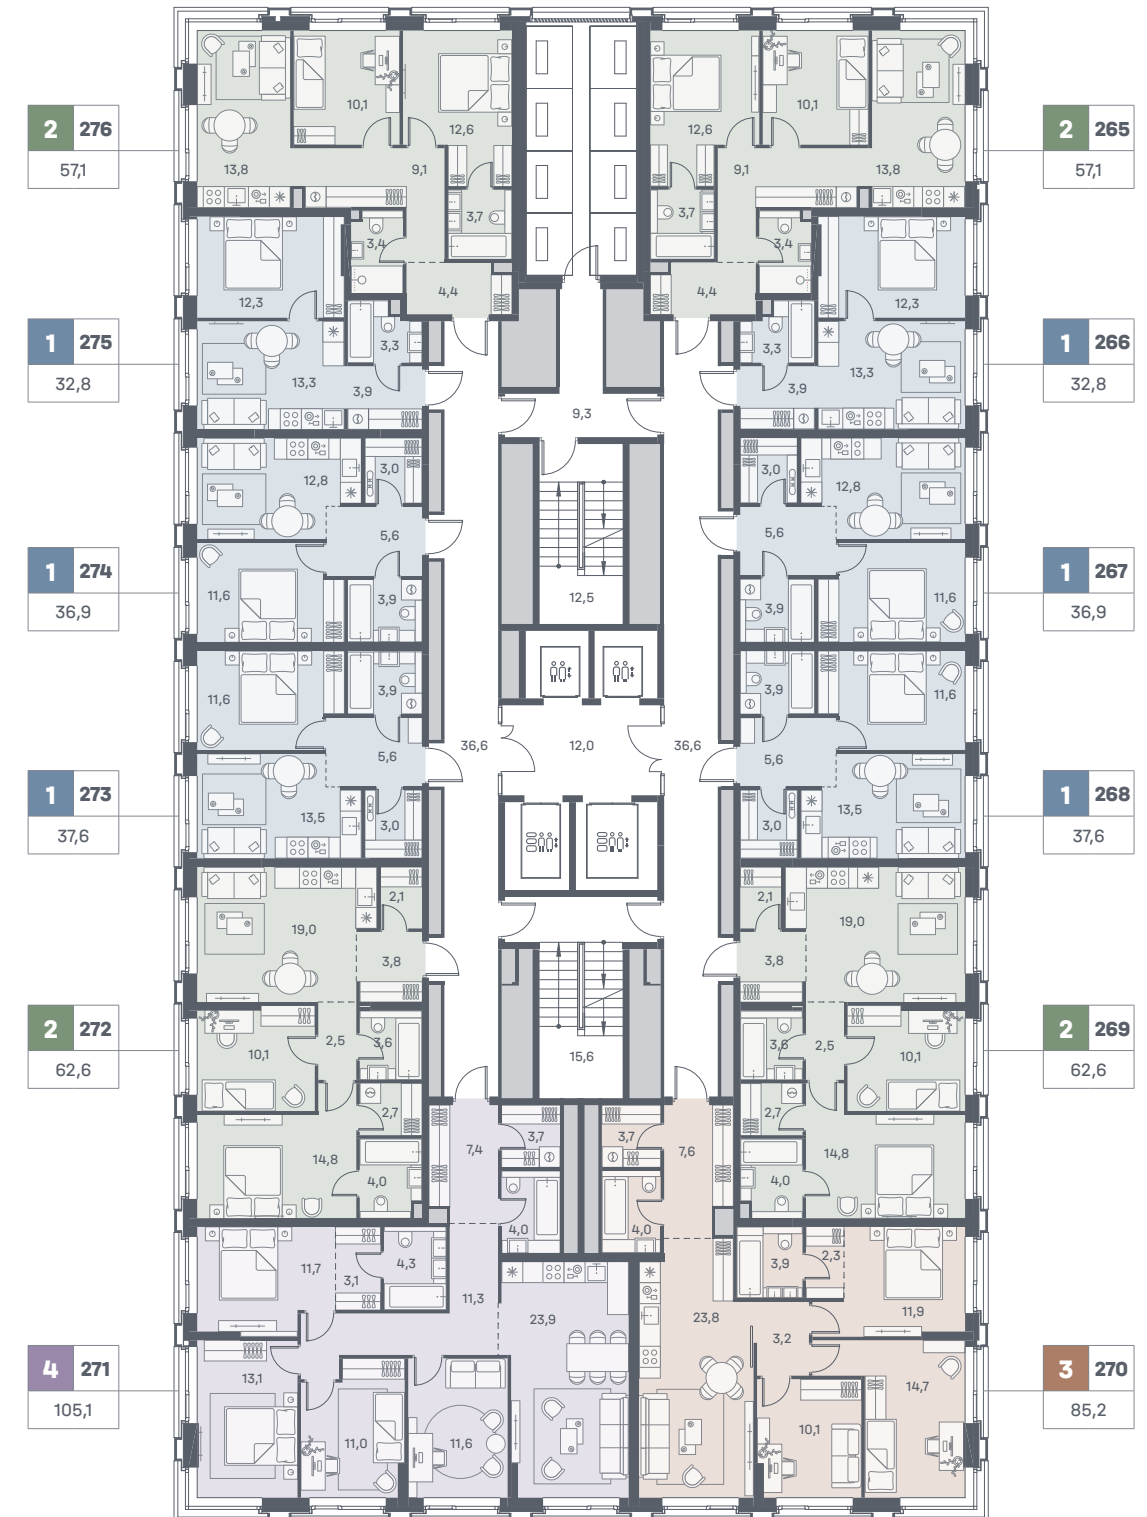

↓ вид Москва-река | Люблинский парк

↓ вид Москва-река | Остров мечты | лесопарк Коломенское