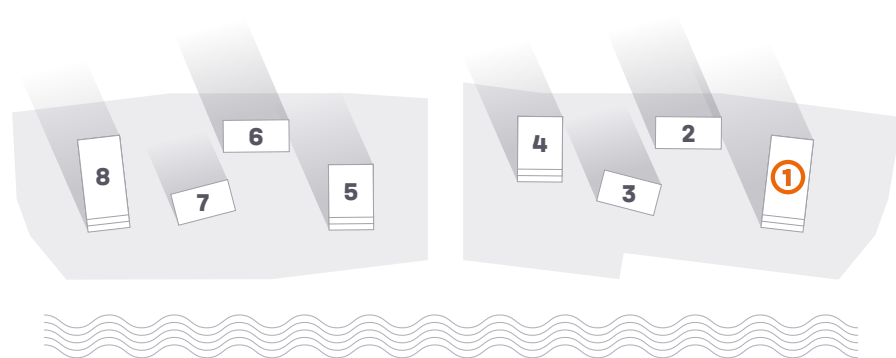

Москва-река

* Архитектурный проект.
Указанные площади являются проектными и представлены для ознакомления.

↑ вид улица Южнопортовая | Люблинский парк

↑ вид Москва-река | центр города

↓ вид Москва-река | Люблинский парк