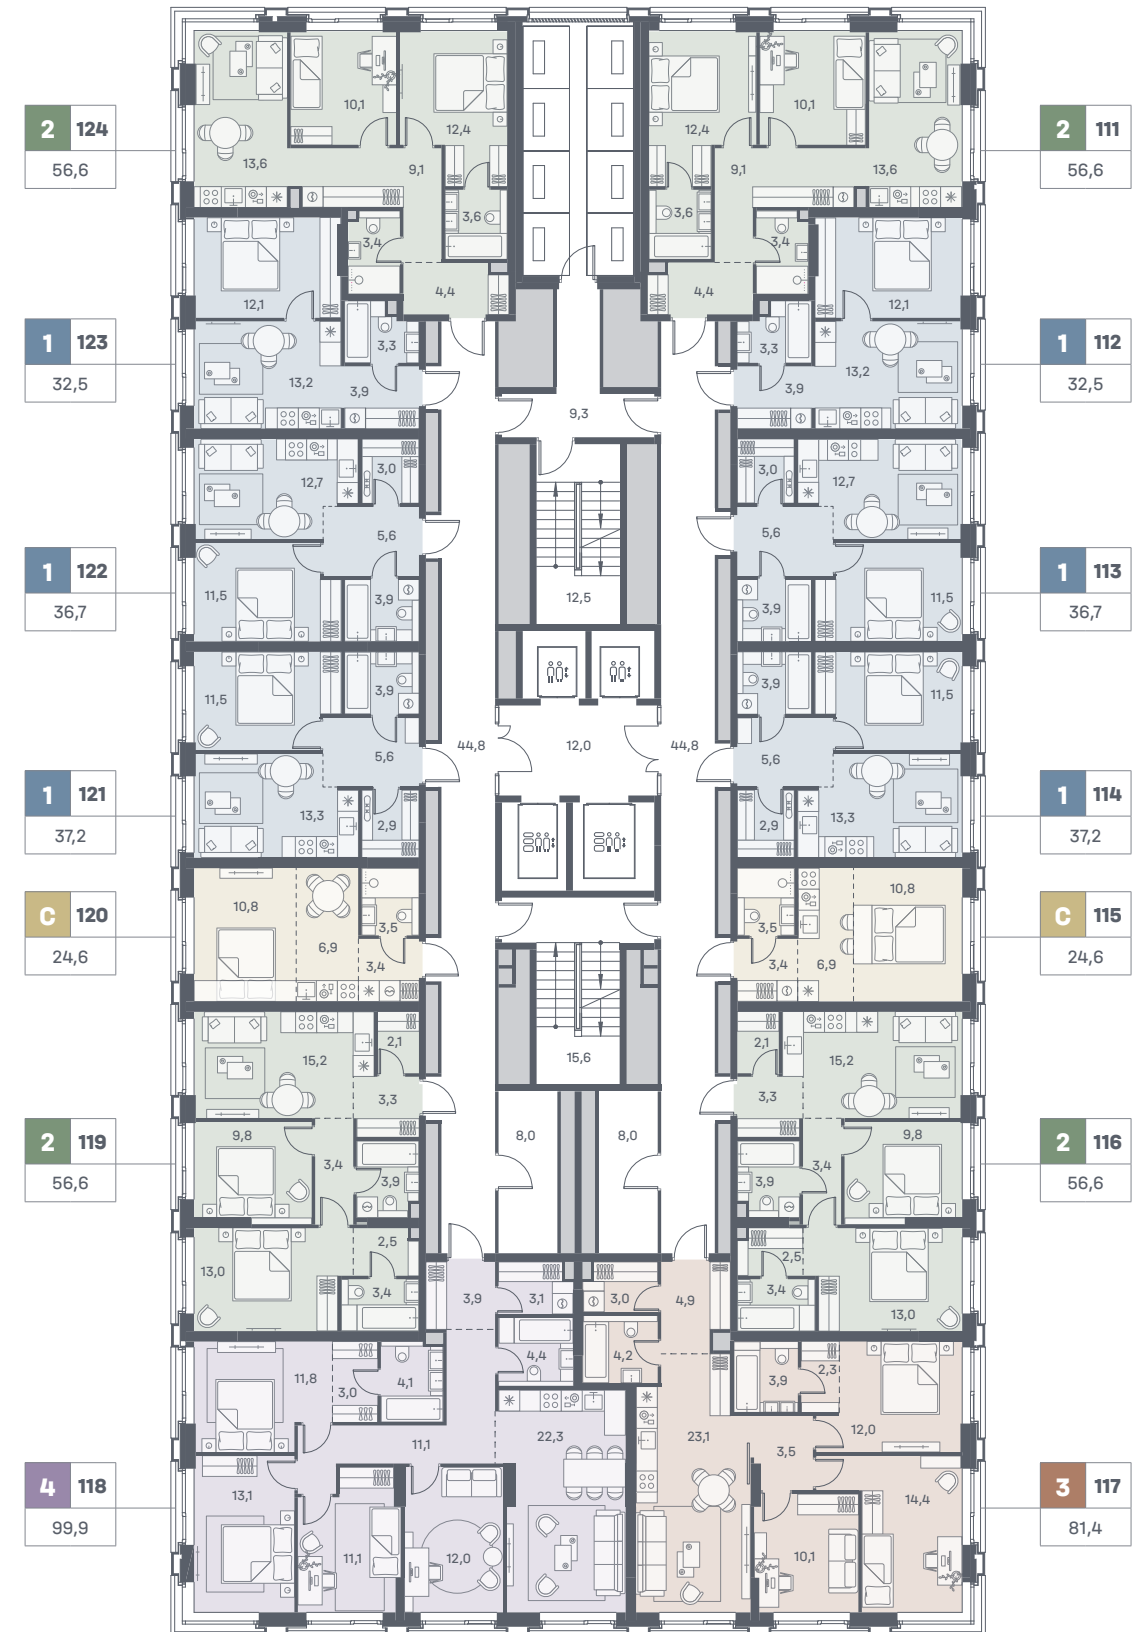

↓ вид Москва-река | Люблинский парк

↓ вид Москва-река | Остров мечты | лесопарк Коломенское